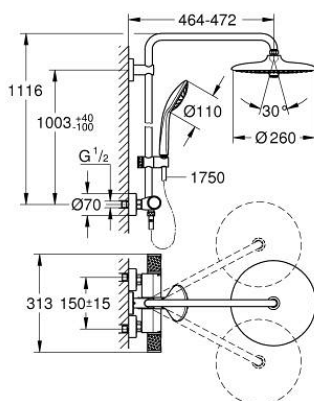

## 27 615 KF2 EUPHORIA SYSTEM 260 SHOWER SYSTEM WITH THERMOSTATIC MIXER FOR WALL MOUNTING

### תיאור המוצר

- צבע: phantom black
- זרוע מקלחת אופקית ניתנת לסיבוב 450 מ"מ
- תרמוסטט חשוף עם פונקציית Aquadimmer
- ראש מקלחת Euphoria 260
- spray patterns: Rain, SmartRain, Jet
- maximum flow rate (at 3 bar): 7.5 l/min
- עם מפרק כדורי
- מקלחת יד עיסוי Euphoria 110
- maximum flow rate (at 3 bar): 8.5 l/min
- גובה מתכוונן עם אלמנט גולש
- צינור מקלחת 1,750 מ"מ x 1/2" x 1/2" Silverflex (883 82)
- maximum flow rate (at 3 bar): 8.5 l/min
- טכנולוגיית חיסכון במים וזרימה מושלמת GROHE EcoJoy
- מחסנית קומפקטית עם אלמנט תרמי שעווה GROHE TurboStat
- כפתור בטיחות 83-° SafeStop
- מגביל סמפרטורה אופציונלי ל-34 מעלות צלזיוס GROHE SafeStop Plus כלול
- ללא סכנת כוויות GROHE CoolTouch
- מחוספס GROHE ProGrip במבנה מחוספס
- תבנית התזה מושלמת GROHE DreamSpray
- (קצב זרימה מופחת באופן חלק) GROHE SprayDimmer
- Flexible Installation - 1 adjustable bracket for existing drill holes
- מערכת נגד אבנית ediuGretaW rennl לחיים ארוכים יותר
- potStsiwT למניעת פיתול הצינור
- מתאים למחממים מיידיים החל מ-81 קוט"ש
- קצב זרימה מינימלי 5 ליטר/דקה
- שדרוג אופציונלי: GROHE EasyReach (26-362) נמכר בנפרד