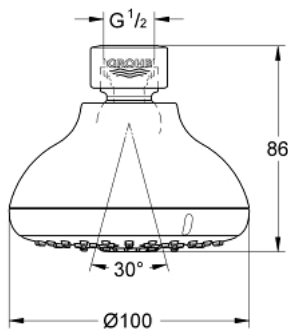

## 27 606 001 TEMPESTA 100 HEAD SHOWER 4 SPRAYS

### תיאור המוצר

- כרום: צבע
- GROHE Rain O<sub>2</sub>, Rain, Massage, Jet
- maximum flow rate (at 3 bar): 9 l/min
- מפרק כדורי מסתובב ± 15 מעלות
- הברגה מחברת " "
- טכנולוגיית חיסכון במים וזרימה מושלמת GROHE EcoJoy
- תבנית התזה מושלמת GROHE DreamSpray
- גימור כרום GROHE LongLife
- מערכת נגד אבנית GROHE SpeedClean
- ediuGretaW rennl לחיים ארוכים יותר
- מתאים למחמם מידי

## 27 606 001 **TEMPESTA 100 HEAD SHOWER 4 SPRAYS**

עכשיו - צרם 2017, חלקי חילוף

1: Fibre seal Ø 18,5 x Ø 12 x 2 (חילוף מס. 0138900M)

2: מסננת (חילוף מס. 48007000)