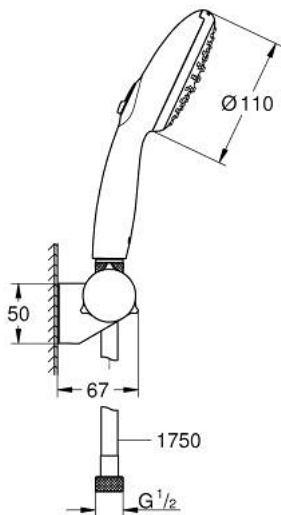

27 601 30E TEMPESTA 110 WALL HOLDER SET 2 SPRAYS (RAIN, JET)

תיאור המוצר

- כרום: צבע
- כולל:
- hand shower Tempesta 110 (27 597)
- maximum flow rate (at 3 bar): 5.6 l/min
- מאחז קיר למקלחת, מתכוונן (27 595)
- צינור 1,750 מ"מ x 1/2" xelfaxeler 2/1" (82 154)
- GROHE EcoJoy - extra efficient water usage, perfect flow
- GROHE SmartSwitch - easily rotate the dial to enjoy your preferred spray option
- GROHE DreamSpray תבנית התזה מושלמת
- GROHE LongLife גימור כרום
- GROHE SpeedClean מערכת נגד אבנית
- ediuGretaW rennl לחיים ארוכים יותר
- **ShockProof** טבעת הסיליקון מונעת נזקים הנגרמים מנפילת המקלח
- **לחץ מינימלי מומלץ 1.0 בר**
- מתאים למחמם מידי
- **professional edition**

27 601 30E TEMPESTA 110 WALL HOLDER SET 2 SPRAYS (RAIN, JET)

עכשיו - 2020 לירפא, חלקי חילוף

1: מסננת (מס.חלק חילוף) 0700200M

2: Cap (מס.חלק חילוף) 1029380000