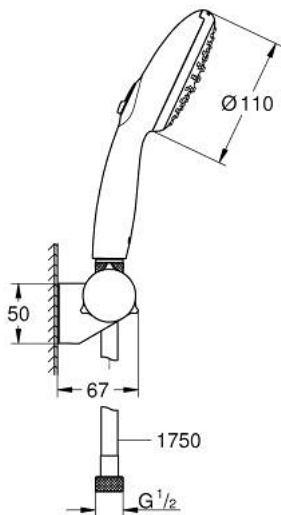

27 601 30E TEMPESTA 110 WALL HOLDER SET 2 SPRAYS (RAIN, JET)

תיאור המוצר

- כרום: צבע
- כולל:
- hand shower Tempesta 110 (27 597)
- maximum flow rate (at 3 bar): 5.6 l/min
- מאחז קיר למקלחת. מתכוונן (27 595)
- צינור 1,750 מ"מ x 1/2" x 2/1" xelfaxeler (82 154)
- GROHE SmartSwitch - easily rotate the dial to enjoy your preferred spray option
- תבנית התזה מושלמת GROHE DreamSpray
- גימור כרום GROHE LongLife
- מערכת נגד אבנית GROHE SpeedClean
- לחיים ארוכים יותר ediuGretaW rennl
- מונעת נזקים הנגרמים מנפילת המקלח **ShockProof**
- **לחץ מינימלי מומלץ 1.0 בר**
- מתאים למחמם מידי
- **professional edition**

27 601 30E TEMPESTA 110 WALL HOLDER SET 2 SPRAYS (RAIN, JET)

עכשיו - 2020 לירפא, חלקי חילוף

1: מסננת (מס.חלק חילוף) 0700200M

2: Cap (מס.חלק חילוף) 1029380000