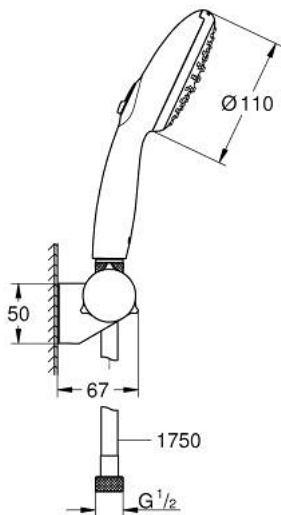

27 601 003 TEMPESTA 110 WALL HOLDER SET 2 SPRAYS (RAIN, JET)

תיאור המוצר

- כרום: צבע
- כולל:
- hand shower Tempesta 110 (26 161)
- maximum flow rate (at 3 bar): 7.4 l/min
- מאחז קיר למקלחת, מתכוונן (27 595)
- צינור 1,750 מ"מ x 1/2" xelfaxeler 2/1" (82 154)
- טכנולוגיית חיסכון במים וזרימה מושלמת GROHE EcoJoy
- GROHE SmartSwitch - easily rotate the dial to enjoy your preferred spray option
- תבנית התזה מושלמת GROHE DreamSpray
- גימור כרום GROHE LongLife
- מערכת נגד אבנית GROHE SpeedClean
- לחיים ארוכים יותר ediuGretaW rennl
- **טבעת הסיליקון ShockProof** מונעת נזקים הנגרמים מנפילת המקלח
- **לחץ מינימלי מומלץ 1.0 בר**
- מתאים למחמם מידי
- **professional edition**

27 601 003 TEMPESTA 110 WALL HOLDER SET 2 SPRAYS (RAIN, JET)

עכשיו - 2020 לירפא, חלקי חילוף

1: מסננת (מס.חלק חילוף) 0700200M

2: Cap (מס.חלק חילוף) 1029380000