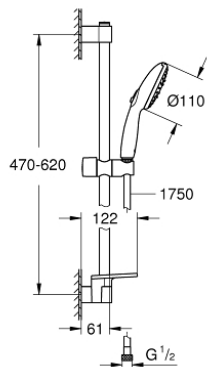

## 27 600 003 TEMPESTA 110 SHOWER RAIL SET 3 SPRAYS (RAIN, JET, MASSAGE)

### תיאור המוצר

- כרום: צבע
- hand shower Tempesta 110 (28 419)
- maximum flow rate (at 3 bar): 7.4 l/min
- מוט מקלחת, 600 מ"מ (27 523)
- צינור 1.750 מ"מ x 1/2" xelfaxeR 2/1" (82 154)
- GROHE EasyReach tray (26 770)
- טכנולוגיית חיסכון במים וזרימה מושלמת EcoJoy
- GROHE SmartSwitch - easily rotate the dial to enjoy your preferred spray option
- תבנית התזה מושלמת DreamSpray
- גימור כרום LongLife
- Flexible Installation - 1 adjustable bracket for existing drill holes
- adjustable rail holder (turn and glide shower holder)
- מערכת נגד אבנית SpeedClean
- ediuGretaW rennl לחיים ארוכים יותר
- **ShockProof** מונעת נזקים הנגרמים מנפילת המקלח
- **לחץ מינימלי מומלץ 1.0 בר**
- מתאים למחמם מידי
- **professional edition**

## 27 600 003 TEMPESTA 110 SHOWER RAIL SET 3 SPRAYS (RAIN, JET, MASSAGE)

עכשיו – 2020 לירפא, חלקי חילוף

1: Shower rail holder (מס.חלק חילוף) 48607000)

2: Glide element (מס.חלק חילוף) 48609000)

3: Shower rail holder (מס.חלק חילוף) 48608000)