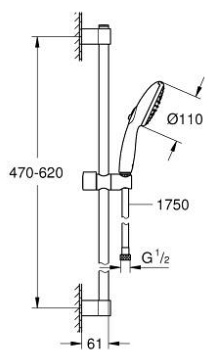

27 598 30E TEMPESTA 110 SHOWER RAIL SET 2 SPRAYS (RAIN, JET)

תיאור המוצר

- כרום: צבע
- hand shower Tempesta 110 (27 597)
- maximum flow rate (at 3 bar): 5.6 l/min
- מוט מקלחת, 600 מ"מ (27 523)
- צינור 1,750 מ"מ x 1/2" xelfaxeR 2/1" (82 154)
- GROHE EcoJoy - extra efficient water usage, perfect flow
- GROHE SmartSwitch - easily rotate the dial to enjoy your preferred spray option
- GROHE DreamSpray תבנית התזה מושלמת
- GROHE LongLife גימור כרום
- Flexible Installation - 1 adjustable bracket for existing drill holes
- adjustable rail holder (turn and glide shower holder)
- GROHE SpeedClean מערכת נגד אבנית
- יותר לחיים ארוכים ediuGretaW rennl
- **ShockProof** מונעת נזקים הנגרמים מפילת המקלח
- **מתאים למחמם מידי**
- **professional edition**

27 598 30E TEMPESTA 110 SHOWER RAIL SET 2 SPRAYS (RAIN, JET)

עכשיו - 2020 לירפא, חלקי חילוף

1: Shower rail holder (חלק מס. 48607000)

2: Glide element (חלק מס. 48609000)

3: Shower rail holder (חלק מס. 48608000)