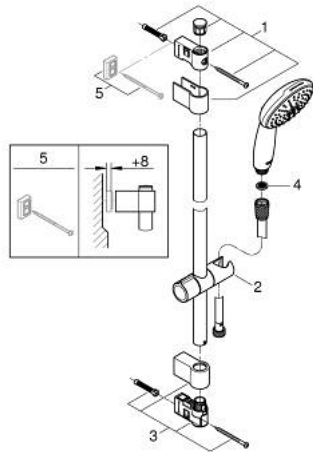

27 598 30E TEMPESTA 110 SHOWER RAIL SET 2 SPRAYS (RAIN, JET)

תיאור המוצר

- כרום: צבע
- hand shower Tempesta 110 (27 597)
- maximum flow rate (at 3 bar): 5.6 l/min
- מוט מקלחת, 600 מ"מ (27 523)
- צינור 1,750 מ"מ x 1/2" xelfaxeR 2/1" (82) 154
- GROHE SmartSwitch - easily rotate the dial to enjoy your preferred spray option
- GROHE DreamSpray תבנית התזה מושלמת
- GROHE LongLife גימור כרום
- Flexible Installation - 1 adjustable bracket for existing drill holes
- adjustable rail holder (turn and glide shower holder)
- GROHE SpeedClean מערכת נגד אבנית
- יותר לחיים ארוכים יותר ediuGretaW rennl
- **ShockProof** טבעת הסיליקון מונעת נזקים הנגרמים מנפילת המקלח
- **מתאים למחמם מידי**
- **professional edition**

27 598 30E TEMPESTA 110 SHOWER RAIL SET 2 SPRAYS (RAIN, JET)

עכשיו – 2020 לירפא, חלקי חילוף

1: Shower rail holder (חלק מס. 48607000)

2: Glide element (חלק מס. 48609000)

3: Shower rail holder (חלק מס. 48608000)