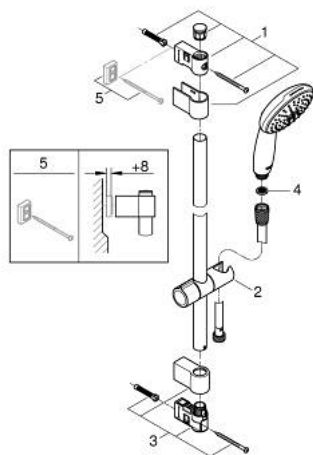

27 598 30E TEMPESTA 110 SHOWER RAIL SET 2 SPRAYS (RAIN, JET)

תיאור המוצר

- כרום: צבע
- hand shower Tempesta 110 (27 597)
- maximum flow rate (at 3 bar): 5.6 l/min
- מוט מקלחת, 600 מ"מ (27 523)
- צינור 1,750 מ"מ x 1/2" xelfaxeR 2/1" (82 154)
- GROHE EcoJoy - extra efficient water usage, perfect flow
- GROHE SmartSwitch - easily rotate the dial to enjoy your preferred spray option
- GROHE DreamSpray תבנית התזה מושלמת
- GROHE LongLife גימור כרום
- Flexible Installation - 1 adjustable bracket for existing drill holes
- adjustable rail holder (turn and glide shower holder)
- GROHE SpeedClean מערכת נגד אבנית
- יותר לחיים ארוכים ediuGretaW rennl
- **ShockProof** מונעת נזקים הנגרמים מפילת המקלח
- **מתאים למחמם מידי**
- **professional edition**

27 598 30E TEMPESTA 110 SHOWER RAIL SET 2 SPRAYS (RAIN, JET)

עכשיו - 2020 לירפא, חלקי חילוף

1: Shower rail holder (חלק מס. 48607000)

2: Glide element (חלק מס. 48609000)

3: Shower rail holder (חלק מס. 48608000)