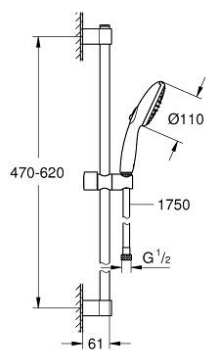

27 598 30E TEMPESTA 110 SHOWER RAIL SET 2 SPRAYS (RAIN, JET)

תיאור המוצר

- כרום: צבע
- hand shower Tempesta 110 (27 597)
- maximum flow rate (at 3 bar): 5.6 l/min
- מוט מקלחת, 600 מ"מ (27 523)
- צינור 1,750 מ"מ x 1/2" xelfaxeR 2/1" (82) 154
- GROHE SmartSwitch - easily rotate the dial to enjoy your preferred spray option
- GROHE DreamSpray תבנית התזה מושלמת
- GROHE LongLife גימור כרום
- Flexible Installation - 1 adjustable bracket for existing drill holes
- adjustable rail holder (turn and glide shower holder)
- GROHE SpeedClean מערכת נגד אבנית
- יותר לחיים ארוכים יותר ediuGretaW rennl
- **ShockProof** טבעת הסיליקון מונעת נזקים הנגרמים מנפילת המקלח
- **מתאים למחמם מידי**
- **professional edition**

27 598 30E TEMPESTA 110 SHOWER RAIL SET 2 SPRAYS (RAIN, JET)

עכשיו – 2020 לירפא, חלקי חילוף

1: Shower rail holder (חלק מס. 48607000)

2: Glide element (חלק מס. 48609000)

3: Shower rail holder (חלק מס. 48608000)