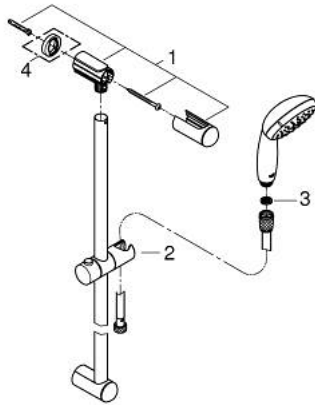

27 598 00E TEMPESTA 100 SHOWER RAIL SET 2 SPRAYS

תיאור המוצר

- כרום: צבע
- מקלח יד Tempesta 100 (27 597) II
- maximum flow rate (at 3 bar): 5.7 l/min
- מוט מקלחת, 600 מ"מ (27 523)
- צינור 1,750 מ"מ x 1/2" x 2/1" xelfaxeR (154) 82
- תבנית התזה מושלמת GROHE DreamSpray
- גימור כרום GROHE LongLife
- מערכת נגד אבנית GROHE SpeedClean
- לחיים ארוכים יותר ediuGretaW rennl
- טבעת הסיליקון **ShockProof** מונעת נזקים הנגרמים מנפילת המקלח
- מתאים למחמם מידי

27 598 00E TEMPESTA 100 SHOWER RAIL SET 2 SPRAYS

עכשיו – 2010 ססוגוא, חלקי חילוף

1: Shower rail holder (מס.חלק חילוף) 48098000)

2: Glide element (מס.חלק חילוף) 48099000)

3: מסנגת (מס.חלק חילוף) 0700200M)

4: Compensation disc (מס.חלק חילוף) 48051000)*