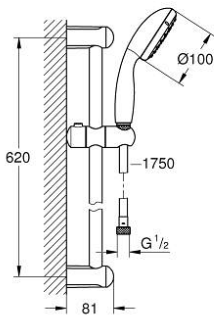

27 598 00E TEMPESTA 100 SHOWER RAIL SET 2 SPRAYS

תיאור המוצר

- כרום: צבע
- מקלח יד Tempesta 100 (27 597) II
- maximum flow rate (at 3 bar): 5.7 l/min
- מוט מקלחת, 600 מ"מ (27 523)
- צינור 1,750 מ"מ x 1/2" x 2/1" xelfaxeR (154) 82
- תבנית התזה מושלמת GROHE DreamSpray
- גימור כרום GROHE LongLife
- מערכת נגד אבנית GROHE SpeedClean
- לחיים ארוכים יותר ediuGretaW rennl
- טבעת הסיליקון **ShockProof** מונעת נזקים הנגרמים מנפילת המקלח
- מתאים למחמם מידי

27 598 00E TEMPESTA 100 SHOWER RAIL SET 2 SPRAYS

עכשיו – 2010 ססוגוא, חלקי חילוף

1: Shower rail holder (מס.חלק חילוף) 48098000)

2: Glide element (מס.חלק חילוף) 48099000)

3: מסנגת (מס.חלק חילוף) 0700200M)

4: Compensation disc (מס.חלק חילוף) 48051000)*