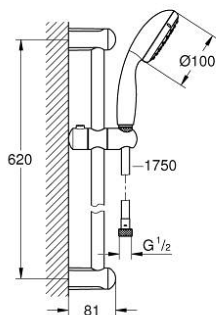

27 598 000 TEMPESTA 100 SHOWER RAIL SET 2 SPRAYS

תיאור המוצר

- כרום: צבע
- מקלח יד Tempesta 100 II (27 597)
- מוט מקלחת, 600 מ"מ (27 523)
- צינור 1,750 מ"מ x 1/2" xelfaxeler (82 154)
- תבנית התזה מושלמת GROHE DreamSpray
- גימור כרום GROHE LongLife
- מערכת נגד אבנית GROHE SpeedClean
- ediuGretaW renni לחיים ארוכים יותר
- **ShockProof** מונעת נזקים הנגרמים מנפילת המקלח
- **מתאים למחמם מיידי**

27 598 000 **TEMPESTA 100 SHOWER RAIL SET 2 SPRAYS**

עכשיו - יאמ, 2011 חלקי חילוף

1: Shower rail holder (חלק מס. 48098000)

2: Glide element (חלק מס. 48099000)

3: מסננת (0700200M חלק מס.)