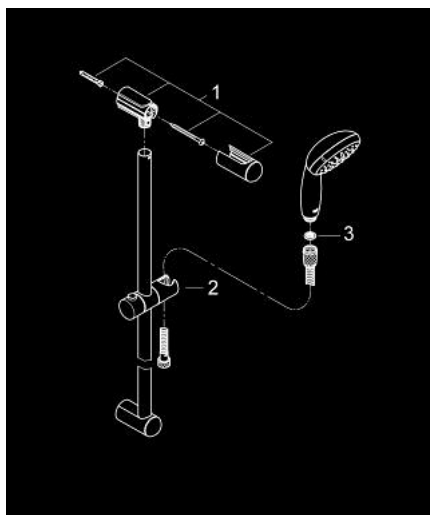

27 598 000 TEMPESTA 100 SHOWER RAIL SET 2 SPRAYS

תיאור המוצר

- כרום: צבע
- מקלח יד Tempesta 100 II (27 597)
- מוט מקלחת, 600 מ"מ (27 523)
- צינור 1,750 מ"מ x 1/2" xelfaxeler (82 154)
- תבנית התזה מושלמת GROHE DreamSpray
- גימור כרום GROHE LongLife
- מערכת נגד אבנית GROHE SpeedClean
- ediuGretaW renni לחיים ארוכים יותר
- **ShockProof** מונעת נזקים הנגרמים מנפילת המקלח
- **מתאים למחמם מיידי**

27 598 000 **TEMPESTA 100 SHOWER RAIL SET 2 SPRAYS**

עכשיו - יאמ, 2011 חלקי חילוף

1: Shower rail holder (חלק מס. 48098000)

2: Glide element (חלק מס. 48099000)

3: מסננת (0700200M חלק מס.)