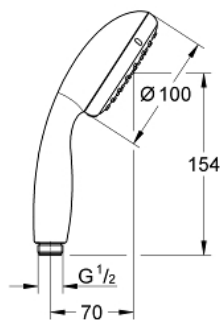

27 597 000 TEMPESTA 100 HAND SHOWER 2 SPRAYS

תיאור המוצר

- כרום: צבע
- spray patterns: Rain, Jet
- תבנית התזה מושלמת DreamSpray של GROHE
- גימור כרום LongLife של GROHE
- מערכת נגד אבנית SpeedClean של GROHE
- ediuGretaW rennl לחיים ארוכים יותר
- **ShockProof** מונעת נזקים הנגרמים מפילת המקלח
- **מערכת התקנה אוניברסלית, מתאימה לכל צינורות המקלחת הסטנדרטיים**
- **מתאים למחמם מיידי**

Pure Freude
an Wasser

27 597 000 **TEMPESTA 100 HAND SHOWER 2 SPRAYS**

עכשיו - יאמ, חלקי חילוף

1: מסננת (0700200M מס.חלק חילוף)