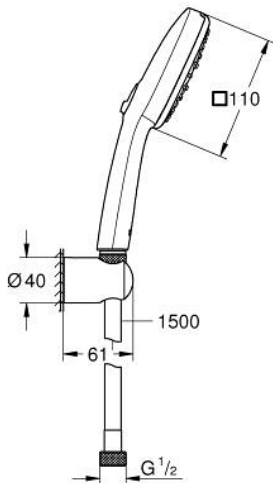

## 3 243 588 27 TEMPESTA CUBE 110 סט מאחז קיר 3 מתזים

### תיאור המוצר

- צבע: matte black
- כולל:
- hand shower Tempesta Cube 110
- Jet, Rain, Massage
- maximum flow rate (at 3 bar): 7.4 l/min
- wall shower holder Tempesta, non-adjustable (28 605)
- shower hose Relexaflex 1500 mm 1/2" x 1/2"
- טכנולוגיית חיסכון במים וזרימה מושלמת GROHE EcoJoy
- GROHE SmartSwitch - easily rotate the dial to enjoy your preferred spray option
- תבנית התזה מושלמת GROHE DreamSpray
- מערכת נגד אבנית GROHE SpeedClean
- יותר לחיים ארוכים ediuGretaW rennl
- טבעת הסיליקון **ShockProof** מונעת נזקים הנגרמים מנפילת המקלח
- לחץ מינימלי מומלץ 1.0 בר
- מתאים למחמם מידי
- professional edition