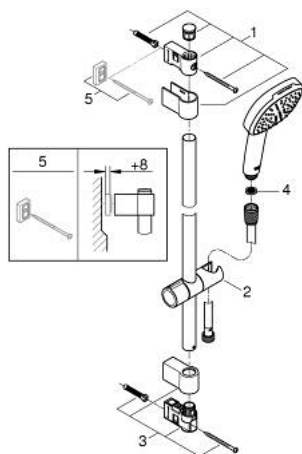

27 578 30E TEMPESTA CUBE 110 SHOWER RAIL SET 2 SPRAYS

תיאור המוצר

- כרום: צבע
- hand shower Tempesta Cube 110 (27 571)
- spray patterns: Rain, Jet
- maximum flow rate (at 3 bar): 5.6 l/min
- מוט מקלחת, 600 מ"מ (27 523)
- צינור 1,750 מ"מ x 1/2" xelfaxeler 2/1" (82 154)
- GROHE SmartSwitch - easily rotate the dial to enjoy your preferred spray option
- GROHE DreamSpray תבנית התזה מושלמת
- GROHE LongLife גימור כרום
- Flexible Installation - 1 adjustable bracket for existing drill holes
- adjustable rail holder (turn and glide shower holder)
- GROHE SpeedClean מערכת נגד אבנית
- יותר לחיים ארוכים ediuGretaW rennl
- **טבעת הסיליקון / ShockProof** מונעת נזקים הנגרמים מנפילת המקלח
- **מתאים למחמם מידי**
- **professional edition**

27 578 30E TEMPESTA CUBE 110 SHOWER RAIL SET 2 SPRAYS

עכשיו – 2020 לירפא, חלקי חילוף

1: Shower rail holder (חלק מס. 48607000)

2: Glide element (חלק מס. 48609000)

3: Shower rail holder (חלק מס. 48608000)

4: מסגרת (חלק מס. 0700200M)