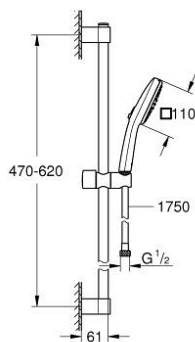

27 578 30E TEMPESTA CUBE 110 SHOWER RAIL SET 2 SPRAYS

תיאור המוצר

- כרום: צבע
- hand shower Tempesta Cube 110 (27 571)
- spray patterns: Rain, Jet
- maximum flow rate (at 3 bar): 5.6 l/min
- מוט מקלחת, 600 מ"מ (27 523)
- צינור 1,750 מ"מ x 1/2" xelfaxeler 2/1" (82 154)
- GROHE SmartSwitch - easily rotate the dial to enjoy your preferred spray option
- GROHE DreamSpray תבנית התזה מושלמת
- GROHE LongLife גימור כרום
- Flexible Installation - 1 adjustable bracket for existing drill holes
- adjustable rail holder (turn and glide shower holder)
- GROHE SpeedClean מערכת נגד אבנית
- יותר לחיים ארוכים ediuGretaW rennl
- **טבעת הסיליקון / ShockProof** מונעת נזקים הנגרמים מנפילת המקלח
- **מתאים למחמם מידי**
- **professional edition**

27 578 30E TEMPESTA CUBE 110 SHOWER RAIL SET 2 SPRAYS

עכשיו – 2020 לירפא, חלקי חילוף

1: Shower rail holder (חלק מס. 48607000)

2: Glide element (חלק מס. 48609000)

3: Shower rail holder (חלק מס. 48608000)

4: מסגרת (חלק מס. 0700200M)