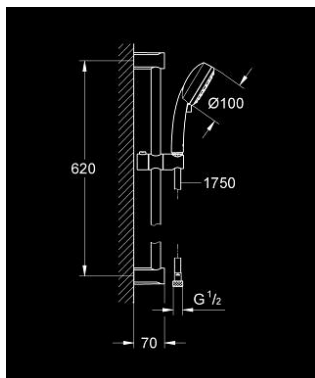

27 578 10E TEMPESTA COSMOPOLITAN 100 SHOWER RAIL SET 2 SPRAYS

תיאור המוצר

- כרום: צבע
- מקלח יד (27 571 10E)
- מוט מקלחת, 600 מ"מ (27 521)
- צינור 1,750 מ"מ x 1/2" xelfaxeler 2/1 (82 154)
- מגביל זרימה 5.7 ליטר/דקה/GROHE EcoJoy
- תבנית התזה מושלמת/GROHE DreamSpray
- גימור כרום/GROHE LongLife
- מערכת נגד אבנית/GROHE SpeedClean
- לחיים ארוכים יותר/ediuGretaW rennl
- מתאים למחמם מיידי

27 578 10E TEMPESTA COSMOPOLITAN 100 SHOWER RAIL SET 2 SPRAYS

עכשיו - 2012 רבמצד, חלקי חילוף

1: Shower rail holder (מס.חלק חילוף) 48095000)

2: Glide element (מס.חלק חילוף) 12140000)

3: מסנגת (מס.חלק חילוף) 0700200M)