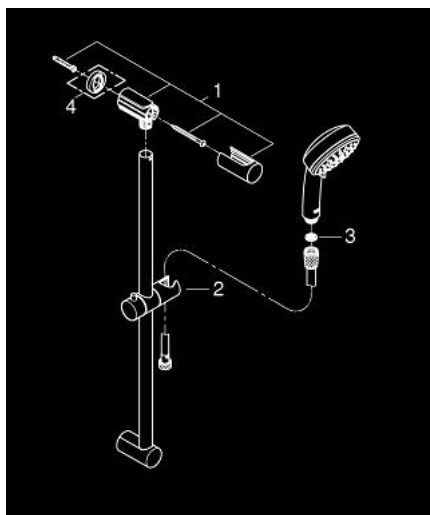

27 578 10E TEMPESTA COSMOPOLITAN 100 SHOWER RAIL SET 2 SPRAYS

תיאור המוצר

- כרום: צבע
- מקלח יד (27 571 10E)
- מוט מקלחת, 600 מ"מ (27 521)
- צינור 1,750 מ"מ x 1/2" xelfaxeler 2/1 (82 154)
- מגביל זרימה 5.7 ליטר/דקה/GROHE EcoJoy
- תבנית התזה מושלמת/GROHE DreamSpray
- גימור כרום/GROHE LongLife
- מערכת נגד אבנית/GROHE SpeedClean
- לחיים ארוכים יותר/ediuGretaW rennl
- מתאים למחמם מיידי

27 578 10E TEMPESTA COSMOPOLITAN 100 SHOWER RAIL SET 2 SPRAYS

עכשיו - 2012 רבמצד, חלקי חילוף

1: Shower rail holder (מס.חלק חילוף) 48095000)

2: Glide element (מס.חלק חילוף) 12140000)

3: מסנגת (מס.חלק חילוף) 0700200M)