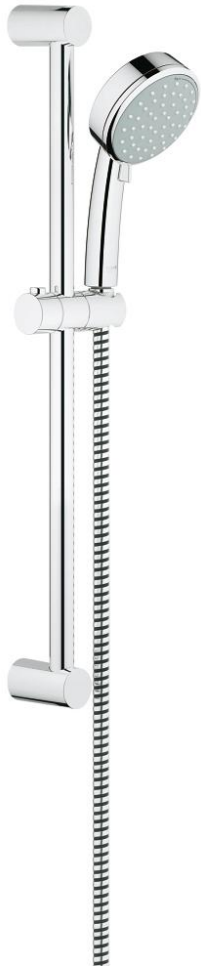

27 578 10E TEMPESTA COSMOPOLITAN 100 SHOWER RAIL SET 2 SPRAYS

תיאור המוצר

- כרום: צבע
- מקלח יד (27 571 10E)
- מוט מקלחת, 600 מ"מ (27 521)
- צינור 1,750 מ"מ x 1/2" xelfaxeler 2/1 (82 154)
- מגביל זרימה 5.7 ליטר/דקה/GROHE EcoJoy
- תבנית התזה מושלמת/GROHE DreamSpray
- גימור כרום/GROHE LongLife
- מערכת נגד אבנית/GROHE SpeedClean
- לחיים ארוכים יותר/ediuGretaW rennl
- מתאים למחמם מיידי

27 578 10E TEMPESTA COSMOPOLITAN 100 SHOWER RAIL SET 2 SPRAYS

עכשיו - 2012 רבמצד, חלקי חילוף

1: Shower rail holder (מס.חלק חילוף) 48095000)

2: Glide element (מס.חלק חילוף) 12140000)

3: מסנגת (מס.חלק חילוף) 0700200M)

4: Compensation disc (מס.חלק חילוף) 48051000)*

* אביזרים אופציונליים