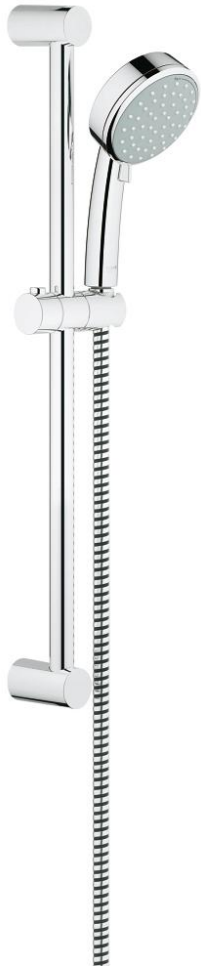

27 578 001 TEMPESTA COSMOPOLITAN 100 SHOWER RAIL SET 2 SPRAYS

תיאור המוצר

- כרום: צבע
- מקלח יד (27 571 001)
- מוט מקלחת, 600 מ"מ (27 521)
- צינור 1,750 מ"מ x 1/2" (82) xelfaxeler 2/1
- תבנית התזה מושלמת GROHE DreamSpray
- גימור כרום GROHE LongLife
- מערכת נגד אבנית GROHE SpeedClean
- לחיים ארוכים יותר ediuGretaW rennl
- מתאים למחמם מידי