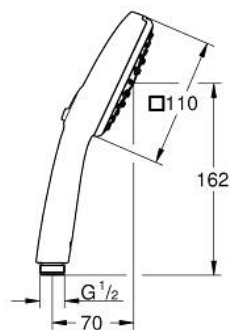

27 574 003 TEMPESTA CUBE 110 HAND SHOWER 3 SPRAYS

תיאור המוצר

- כרום: צבע
- spray patterns: Rain, Jet, Massage
- maximum flow rate (at 3 bar): 7.4 l/min
- טכנולוגיית חיסכון במים וזרימה מושלמת Grohe EcoJoy
- GROHE SmartSwitch - easily rotate the dial to enjoy your preferred spray option
- תבנית התזה מושלמת Grohe DreamSpray
- גימור כרום Grohe LongLife
- מערכת נגד אבנית Grohe SpeedClean
- ediuGretaW rennl לחיים ארוכים יותר
- **טבעת הסיליקון / ShockProof** מונעת נזקים הנגרמים מפילת המקלח
- **מערכת התקנה אוניברסלית, מתאימה לכל צינורות המקלחת הסטנדרטיים**
- **לחץ מינימלי מומלץ 1.0 בר**
- מתאים למחמם מיידי
- **professional edition**

Pure Freude
an Wasser

27 574 003 **TEMPESTA CUBE 110 HAND SHOWER 3 SPRAYS**

עכשיו – יולי 2021, חלקי חילוף

1: מסגנת (0700200M מס.חלק חילוף)