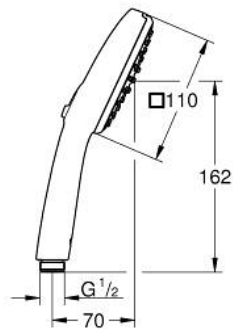

27 571 30E TEMPESTA CUBE 110 HAND SHOWER 2 SPRAYS

תיאור המוצר

- כרום: צבע
- spray patterns: Rain, Jet
- maximum flow rate (at 3 bar): 5.6 l/min
- GROHE SmartSwitch - easily rotate the dial to enjoy your preferred spray option
- GROHE DreamSpray תבנית התזה מושלמת
- GROHE LongLife גימור כרום
- טבעת הסיליקון ShockProof מונעת נזקים הנגרמים מנפילת המקלח
- מערכת נגד אבנית **GROHE SpeedClean**
- יותר לחיים ארוכים **ediuGretaW renni**
- מערכת החקנה אוניברסלית, מתאימה לכל צינורות המקלחת הסטנדרטיים
- לחץ מינימלי מומלץ 1.0 בר
- מתאים למחמם מידי
- professional edition

Pure Freude
an Wasser

27 571 30E **TEMPESTA CUBE 110 HAND SHOWER 2 SPRAYS**

עכשיו – 2020 לירפא, חלקי חילוף

1: מסננת (0700200M מס.חלק חילוף)