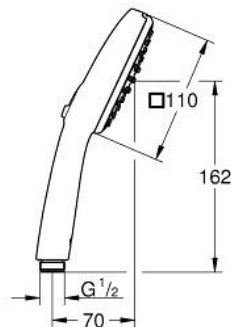

## 27 571 30E TEMPESTA CUBE 110 HAND SHOWER 2 SPRAYS

### תיאור המוצר

- כרום: צבע
- spray patterns: Rain, Jet
- maximum flow rate (at 3 bar): 5.6 l/min
- GROHE EcoJoy - extra efficient water usage, perfect flow
- GROHE SmartSwitch - easily rotate the dial to enjoy your preferred spray option
- GROHE DreamSpray תבנית התזה מושלמת
- GROHE LongLife גימור כרום
- טבעת הסיליקון <b>ShockProof</b> מונעת נזקים הנגרמים מנפילת המקלח
- מערכת נגד אבנית <b>GROHE SpeedClean</b>
- מערכת לחיים ארוכים יותר <b>ediuGretaW rennl</b>
- מערכת התקנה אוניברסלית, מתאימה לכל צינורות המקלחת הסטנדרטיים
- לחץ מינימלי מומלץ 1.0 בר
- מתאים למחמם מידי
- professional edition

## 27 571 30E **TEMPESTA CUBE 110 HAND SHOWER 2 SPRAYS**

עכשיו - 2020 לירפא, חלקי חילוף

1: מסננת (0700200M מס.חלק חילוף)