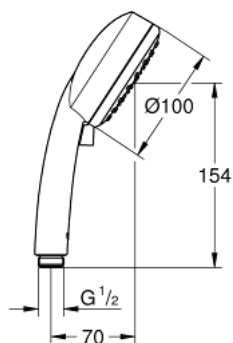

## 27 571 10E TEMPESTA COSMOPOLITAN 100 HAND SHOWER 2 SPRAYS

### תיאור המוצר

- כרום: צבע
- spray patterns: Rain, Jet
- מגביל זרימה 5.7 ליטר/דקה /GROHE EcoJoy
- תבנית התזה מושלמת /GROHE DreamSpray
- גימור כרום /GROHE LongLife
- מערכת נגד אבנית /GROHE SpeedClean
- ediuGretaW rennl לחיים ארוכים יותר
- מערכת התקנה אוניברסלית, מתאימה לכל צינורות המקלחת הסטנדרטיים
- מתאים למחמם מידי

## 27 571 10E **TEMPESTA COSMOPOLITAN 100 HAND SHOWER 2 SPRAYS**

עכשיו - 2012 רבמצד, חלקי חילוף

1: מסגנת (0700200M מס.חלק חילוף)