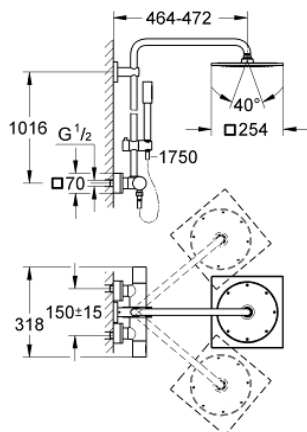

27 569 000 RAINSHOWER F-SERIES SYSTEM 10" SHOWER SYSTEM WITH THERMOSTAT FOR WALL MOUNTING

תיאור המוצר

- כרום: צבע
- זרוע מקלחת אופקית ניתנת לסיבוב 450 מ"מ
- תרמוסטט חשוף עם פונקציית Aquadimmer
- ניתן להחליף בין:
- ראש מקלחת seireS-F Rainshower (27 271) 10"
- חומר: מתכת
- זווית סיבוב $02 \pm$ עם מפרק כדורי
- מקלח ידי kcitS Sena (000 28 034)
- גובה מתכוונן עם אלמנט גולש (12 140 000)
- מחסנית קומפקטית עם אלמנט תרמי שעווה GROHE TurboStat
- כפתור בטיחות ב-83° SafeStop
- מגביל טמפרטורה אופציונלי ל-34 מעלות צלזיוס GROHE SafeStop Plus כולול
- צינור מקלחת ממתכת 1,750 מ"מ (28 025)
- **GROHE CoolTouch**
- **GROHE DreamSpray** תבנית התזה מושלמת
- **GROHE LongLife** גימור כרום
- **ediuGretaW rennl** לחיים ארוכים יותר
- מתאים למחממים מיידיים החל מ-81 קוט"ש
- קצב זרימה מינימלי 7 ליטר/דקה