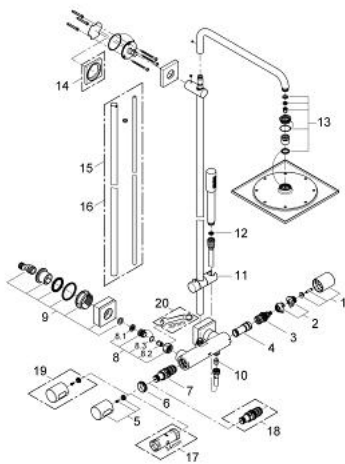

27 569 000 RAINSHOWER F-SERIES SYSTEM 10" SHOWER SYSTEM WITH THERMOSTAT FOR WALL MOUNTING

עכשיו - 2013 לירפא, חלקי חילוף

1. 1: Aquadimmer handle (מס.חלק חילוף) 47804000)
   - 2: Stop (מס.חלק חילוף) 47723000)
   - 3: Aquadimmer (מס.חלק חילוף) 47364000)
   - 4: זרימת מים (מס.חלק חילוף) 47887000)
   - 5: Handle (מס.חלק חילוף) 47803000)
   - 6: Fitting ring (מס.חלק חילוף) 47743000)
   - 7: מחסנית קומפקטית תרמוסטטית (מס.חלק חילוף) 1/2" 47439000)
   - 8: Non-return valve (מס.חלק חילוף) 47189000)
   - 8.1: Dirt strainer (מס.חלק חילוף) 07264000)
   - 8.2: Non-return valve (מס.חלק חילוף) 08565000)
   - 8.3: O-ring $\varnothing 17 \times \varnothing 2$ (מס.חלק חילוף) 03055000)
   - 9: S-union (מס.חלק חילוף) 47824000)
   - 10: Non-return valve (מס.חלק חילוף) 08565000)
   - 11: Glide element (מס.חלק חילוף) 12140000)
   - 12: מסגרת (מס.חלק חילוף) 07002000M)
   - 13: סט חלקי חילוף (מס.חלק חילוף) 45933000)
   - 14: Compensation disc (מס.חלק חילוף) 27617000)*
   - 15: Shower system pipe for retrofitting (מס.חלק חילוף) 48053000)*
   - 16: Shower system pipe for retrofitting (מס.חלק חילוף) 48054000)*
   - 17: מפתח בוקסה (מס.חלק חילוף) 19332000)*
   - 18: מחסנית (מס.חלק חילוף) GROHE TurboStat 1/2" 47175000)*
   - 19: ידית סקלת טמפרטורה (מס.חלק חילוף) 47811000)*
   - 20: מפתח מיוחד (מס.חלק חילוף) 19377000)*
2. אביזרים אופציונליים