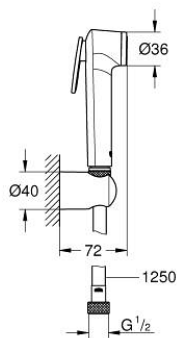

1 TEMPESTA-F TRIGGER SPRAY 30 27 513 MS1 סט מאחז קיר מתז

תיאור המוצר

- צבע: satin steel
- מקלח יד עם לחצן הדק
- maximum flow rate (at 3 bar): 8 l/min
- מאחז קיר למקלחת
- Silverflex Long-Life shower hose 1250 mm
- טכנולוגיית חיסכון במים וזרימה מושלמת EcoJoy
- גימור GROHE LongLife
- מערכת נגד אבנית SpeedClean
- ediuGretaW rennl לחיים ארוכים יותר
- potStsiwT למניעת פיתול הצינור
- יש לבדוק את הדרישות המקומיות בנוגע להתקנה.

1 TEMPESTA-F TRIGGER SPRAY 30 27 513 MS1 סט מאחז קיר מתז

עכשיו - יוני 2023, חלקי חילוף

1: מסננת (מס.חלק חילוף) 0700200M

2: Non-return valve (מס.חלק חילוף) 14165MSM)*

* אביזרים אופציונליים