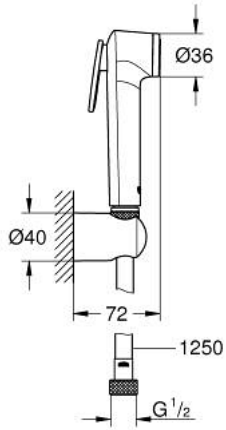

1 מתז קיר TEMPESTA-F TRIGGER SPRAY 30 27 513 A0F

תיאור המוצר

- אפור גרפיטי: צבע
- מקלח יד עם לחצן הדק
- maximum flow rate (at 3 bar): 5.5 l/min
- מאחז קיר למקלחת (28 605)
- צינור מקלחת מ"מ 1,250 Silverflex Long-Life (62) 335
- טכנולוגיית חיסכון במים וזרימה מושלמת EcoJoy GROHE
- גימור כרום LongLife GROHE
- מערכת נגד אבנית SpeedClean GROHE
- ediuGretaW rennl לחיים ארוכים יותר
- potStsiwT למניעת פיתול הצינור
- יש לבדוק את הדרישות המקומיות בנוגע להתקנה.

1 TEMPESTA-F TRIGGER SPRAY 30 27 513 A0F סט מאחז קיר מתז

עכשיו - יאמ, 2021 חלקי חילוף

1: מסננת (מס.חלק חילוף) 0700200M

2: Non-return valve (מס.חלק חילוף) 14165A0M)*

* אביזרים אופציונליים