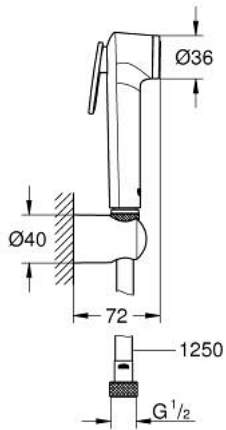

1 מתז קיר TEMPESTA-F TRIGGER SPRAY 30 27 513 A0D

תיאור המוצר

- אפור גרפיט: צבע
- מקלח יד עם לחצן הדק
- maximum flow rate (at 3 bar): 5.5 l/min
- מאחז קיר למקלחת (28 605)
- צינור מקלחת מ"מ 1,250 Silverflex Long-Life (62) 335
- טכנולוגיית חיסכון במים וזרימה מושלמת EcoJoy GROHE
- גימור LongLife GROHE
- מערכת נגד אבנית SpeedClean GROHE
- ediuGretaW rennl לחיים ארוכים יותר
- potStsiwT למניעת פיתול הצינור
- יש לבדוק את הדרישות המקומיות בנוגע להתקנה.

TEMPESTA-F TRIGGER SPRAY 30 27 513 A0D סט מאחז קיר מתז 1

עכשיו - יאמ, 2021 חלקי חילוף

1: מסננת (מס.חלק חילוף) 0700200M

2: Non-return valve (מס.חלק חילוף) 14165A0M)*

* אביזרים אופציונליים