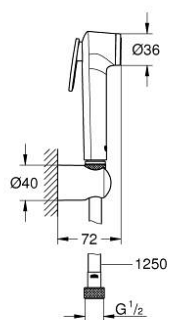

## 1 מתז קיר TEMPESTA-F TRIGGER SPRAY 30 27 513 A01

### תיאור המוצר

- אפור גרפיט: צבע
- מקלח יד עם לחצן הדק
- maximum flow rate (at 3 bar): 8 l/min
- מאחז קיר למקלחת
- Silverflex Long-Life shower hose 1250 mm
- טכנולוגיית חיסכון במים וזרימה מושלמת EcoJoy
- גימור GROHE LongLife
- מערכת נגד אבנית SpeedClean
- ediuGretaW rennl לחיים ארוכים יותר
- potStsiwT למניעת פיתול הצינור
- יש לבדוק את הדרישות המקומיות בנוגע להתקנה.

## TEMPESTA-F TRIGGER SPRAY 30 27 513 A01 סט מאחז קיר מתז 1

עכשיו - יאמ, 2021 חלקי חילוף

1: מסננת (מס.חלק חילוף) 0700200M

2: Non-return valve (מס.חלק חילוף) 14165A0M)\*

\* אביזרים אופציונליים