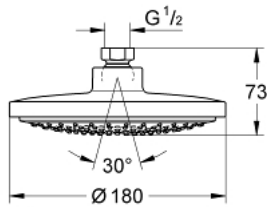

27 492 000 EUPHORIA COSMOPOLITAN 180 HEAD SHOWER 1 SPRAY

תיאור המוצר

- כרום: צבע
- תבנית התזה: Rain
- maximum flow rate (at 3 bar): 7.5 l/min
- 180 מ"מ
- מפרק כדורי מסתובב ± 15 מעלות
- הברגה מחברת "
- טכנולוגיית חיסכון במים וזרימה מושלמת GROHE EcoJoy
- תבנית התזה מושלמת GROHE DreamSpray
- גימור כרום GROHE LongLife
- מערכת נגד אבנית GROHE SpeedClean
- מתאים למחמם מידי

27 492 000 EUPHORIA COSMOPOLITAN 180 HEAD SHOWER 1 SPRAY

עכשיו - צרם 2010, חלקי חילוף

1: Fibre seal Ø 18,5 x Ø 12 x 2 (מס.חלק חילוף) 0138900M)

2: מסגרת (מס.חלק חילוף) 48007000)