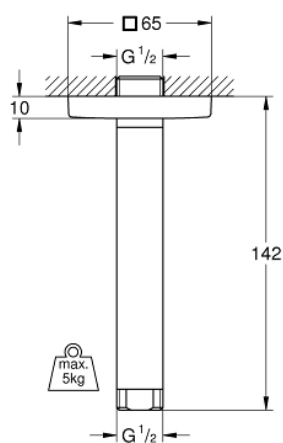

27 485 000 RAINSHOWER SHOWER ARM CEILING 142 MM

תיאור המוצר

- כרום: צבע
- חומר: מתכת
- הברגה מחברת " _ "
- עם מגן קיר מרובע
- מתאים לכל ראשי המקלחת Rainshower
- גימור כרום GROHE LongLife

27 485 000 **RAINSHOWER SHOWER ARM CEILING 142 MM**

עכשיו - צרם 2010, חלקי חילוף

1: Escutcheon (מס.חלק חילוף) 48118000