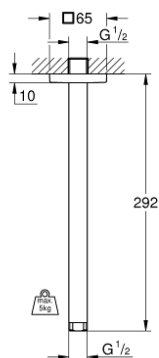

27 484 000 RAINSHOWER SHOWER ARM CEILING 292 MM

תיאור המוצר

- כרום: צבע
- חומר: מתכת
- הברגה מחברת " _ "
- עם מגן קיר מרובע
- מתאים לכל ראשי המקלחת Rainshower
- גימור כרום GROHE LongLife

27 484 000 **RAINSHOWER SHOWER ARM CEILING 292 MM**

עכשיו - צרם 2010, חלקי חילוף

1: Escutcheon (מס.חלק חילוף) 48118000