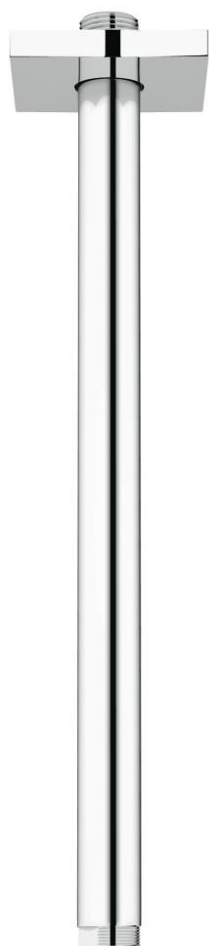

27 484 000 RAINSHOWER SHOWER ARM CEILING 292 MM

תיאור המוצר

- כרום: צבע
- חומר: מתכת
- הברגה מחברת " _ "
- עם מגן קיר מרובע
- מתאים לכל ראשי המקלחת Rainshower
- גימור כרום GROHE LongLife

27 484 000 **RAINSHOWER SHOWER ARM CEILING 292 MM**

עכשיו - צרם 2010, חלקי חילוף

1: Escutcheon (מס.חלק חילוף) 48118000