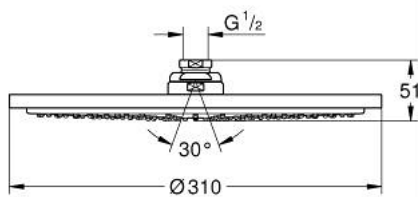

27 478 000 RAINSHOWER COSMOPOLITAN 310 HEAD SHOWER 1 SPRAY

תיאור המוצר

- כרום: צבע
- תבנית התזה: Rain
- maximum flow rate (at 3 bar): 8.5 l/min
- $\text{Ø } 310$ מ"מ
- חומר: מתכת
- מפרק כדורי עם זווית מסתובבת 20 ± 20 מעלות
- הברגה מחברת "
- טכנולוגיית חיסכון במים וזרימה מושלמת GROHE EcoJoy
- תבנית התזה מושלמת GROHE DreamSpray
- גימור כרום GROHE LongLife
- מערכת נגד אבנית GROHE SpeedClean
- מתאים למחמם מידי

27 478 000 **RAINSHOWER COSMOPOLITAN 310 HEAD SHOWER 1 SPRAY**

עכשיו - ראוני 2010, חלקי חילוף

1: סט חלקי חילוף (45933000 מס.חלק חילוף)