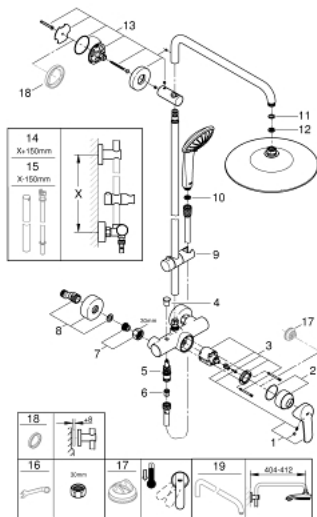

## 27 473 002 EUPHORIA SYSTEM 260 SHOWER SYSTEM WITH SINGLE LEVER MIXER FOR WALL MOUNTING

עכשיו - ראוני חלקי חילוף

- 1: Lever (מס.חלק חילוף) 46726000)
- 2: Cap (מס.חלק חילוף) 46025000)
- 3: Cartridge (מס.חלק חילוף) 46048000)
- 4: Diverter knob (מס.חלק חילוף) 65648000)
- 5: Diverter (מס.חלק חילוף) 65655000)
- 6: Non-return valve (מס.חלק חילוף) 08565000)
- 7: Screw connection 1/2" (מס.חלק חילוף) 45044000)
- 8: S-union (מס.חלק חילוף) 12662000)
- 9: Glide element (מס.חלק חילוף) 12140000)  
(מסנגת מס.חלק חילוף) 0700200M)
- 10: מסנגת (מס.חלק חילוף) 0138900M)
- 11: Fibre seal  $\varnothing 18,5 \times \varnothing 12 \times 2$  (מס.חלק חילוף) 48007000)
- 12: מסנגת (מס.חלק חילוף) 48007000)
- 13: Shower rail holder (מס.חלק חילוף) 48279000)
- 14: Shower system pipe for retrofitting (מס.חלק חילוף) 48514000)\*
- 15: Shower system pipe for retrofitting (מס.חלק חילוף) 48515000)\*  
(מס.חלק חילוף) 19377000)\* מפתח מיוחד
- 16: מפתח מיוחד (מס.חלק חילוף) 46375000)\*
- 17: מגביל טמפרטורה (מס.חלק חילוף) 27180000)\*
- 18: Compensation disc (מס.חלק חילוף) 14047000)\*
- 19: Shower arm for shower systems (מס.חלק חילוף) 14047000)\*