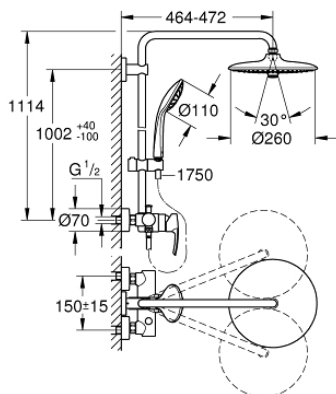

### תיאור המוצר

- כרום: צבע
- זרוע מקלחת אופקית ניתנת לסיבוב 450 מ"מ
- מיקסר מקלחת ידית אחת, חשוף, עם שסתום הטייה
- ראש מקלחת airohpuE 062 (26 457)
- spray patterns: Rain, SmartRain, Jet
- maximum flow rate (at 3 bar): 7.5 l/min
- עם מפרק כדורי
- מקלח יד Euphoria גיטוי (27 239)
- maximum flow rate (at 3 bar): 8.5 l/min
- גובה מתכוונן עם אלמנט גולש
- צינור מקלחת Silverflex 1/2" x 1/2" מ"מ 1,750 (883 82)
- maximum flow rate system (at 3 bar): 8.5 l/min
- טכנולוגיית חיסכון במים וזרימה מושלמת GROHE EcoJoy
- מחסנית קרמית 46 מ"מ evoMkiiS EHORG
- תבנית התזה מושלמת GROHE DreamSpray
- גימור כרום GROHE LongLife
- טכנולוגיית חיסכון במים וזרימה מושלמת GROHE EcoJoy
- (קצב זרימה מופחת באופן חלק) GROHE SprayDimmer
- Flexible Installation - 1 adjustable bracket for existing drill holes
- ediuGretaW rennl לחיים ארוכים יותר
- מערכת נגד אבנית GROHE SpeedClean
- potStsiwT למניעת פיתול הצינור
- מתאים למחממים מיידיים החל מ-81 קוט"ש
- קצב זרימה מינימלי 5 ליטר/דקה