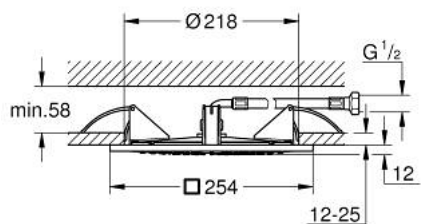

## 27 467 000 RAINSHOWER F-SERIES 10" 254 X 254 CEILING SHOWER 1 SPRAY

### תיאור המוצר

- כרום: צבע
- תבנית התזה: Rain
- מ"מ 254 X 254
- חומר: מתכת
- הברגה מחברת "
- תבנית התזה מושלמת GROHE DreamSpray
- גימור כרום GROHE LongLife
- מערכת נגד אבנית GROHE SpeedClean
- מתאים למחמם מידי

27 467 000 **RAINSHOWER F-SERIES 10" 254 X 254 CEILING SHOWER 1 SPRAY**

עכשיו - צרם 2024, חלקי חילוף

1: Fibre seal  $\varnothing$  18,5 x  $\varnothing$  12 x 2 (מס.חלק חילוף) 0138900M)

2: מסננת (מס.חלק חילוף) 48007000)