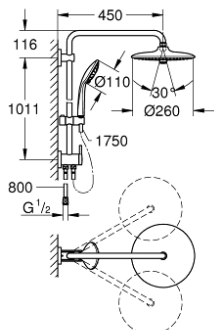

27 421 002 EUPHORIA SYSTEM 260 SHOWER SYSTEM WITH DIVERTER FOR WALL MOUNTING

תיאור המוצר

- כרום: צבע
- זרוע מקלחת אופקית ניתנת לסיבוב 450 מ"מ
- החלפה בין מקלחת יד וראש על ידי שסתום הטיה
- ראש מקלחת airohpuE 062 (26 457)
- spray patterns: Rain, SmartRain, Jet
- maximum flow rate (at 3 bar): 7.5 l/min
- עם מפרק כדורי
- מקלח יד Euphoria עיסוי (27 239)
- spray patterns: Rain, SmartRain, Massage
- maximum flow rate (at 3 bar): 8.5 l/min
- גובה מתכוונן עם אלמנט גולש
- צינור מקלחת 1,750 מ"מ $1/2" \times 1/2"$ Silverflex (883 82)
- צינור מקלחת 800 מ"מ Silverflex
- חיבור לאספקת מים עם הברגה-2/1" של צינור המקלחת לברז/חיבור קיר 800 מ"מ
- maximum flow rate system (at 3 bar): 8.5 l/min
- טכנולוגיית חיסכון במים זרימה מושלמת GROHE EcoJoy
- תבנית התזה מושלמת GROHE DreamSpray
- גימור כרום GROHE LongLife
- (קצב זרימה מופחת באופן חלק) GROHE SprayDimmer
- מערכת נגד אבנית GROHE SpeedClean
- ediuGretaW rennl לחיים ארוכים יותר
- potStsiwT למניעת פיתול הצינור
- מתאים למחממים מיידיים החל מ-81 קוט"ש
- קצב זרימה מינימלי 5 ליטר/דקה

27 421 002 EUPHORIA SYSTEM 260 SHOWER SYSTEM WITH DIVERTER FOR WALL MOUNTING

עכשיו - רבטסקוא, חלקי חילוף

1: Fibre seal $\varnothing 18,5 \times \varnothing 12 \times 2$ (מס.חלק חילוף) 0138900M)

2: מסננת (מס.חלק חילוף) 48007000)

3: מסננת (מס.חלק חילוף) 0700200M)

4: Glide element (מס.חלק חילוף) 12140000)

5: Replacement kit for rotary valve (מס.חלק חילוף) 45915000)

6: Non-return valve (מס.חלק חילוף) 08565000)

7: Shower rail holder (מס.חלק חילוף) 48279000)