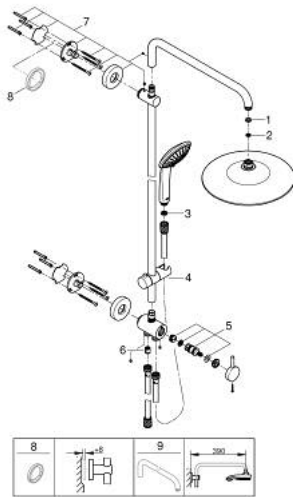

27 421 002 EUPHORIA SYSTEM 260 SHOWER SYSTEM WITH DIVERTER FOR WALL MOUNTING

תיאור המוצר

- כרום: צבע
- זרוע מקלחת אופקית ניתנת לסיבוב 450 מ"מ
- החלפה בין מקלחת יד וראש על ידי שסתום הטיה
- ראש מקלחת airohpuE 062 (26 457)
- spray patterns: Rain, SmartRain, Jet
- maximum flow rate (at 3 bar): 7.5 l/min
- עם מפרק כדורי
- מקלח יד Euphoria עיסוי (27 239)
- spray patterns: Rain, SmartRain, Massage
- maximum flow rate (at 3 bar): 8.5 l/min
- גובה מתכוונן עם אלמנט גולש
- צינור מקלחת 1,750 מ"מ $1/2" \times 1/2"$ Silverflex (883 82)
- צינור מקלחת 800 מ"מ Silverflex
- חיבור לאספקת מים עם הברגה-2/1" של צינור המקלחת לברז/חיבור קיר 800 מ"מ
- maximum flow rate system (at 3 bar): 8.5 l/min
- טכנולוגיית חיסכון במים זרימה מושלמת GROHE EcoJoy
- תבנית התזה מושלמת GROHE DreamSpray
- גימור כרום GROHE LongLife
- (קצב זרימה מופחת באופן חלק) GROHE SprayDimmer
- מערכת נגד אבנית GROHE SpeedClean
- ediuGretaW rennl לחיים ארוכים יותר
- potStsiwT למניעת פיתול הצינור
- מתאים למחממים מיידיים החל מ-81 קוט"ש
- קצב זרימה מינימלי 5 ליטר/דקה

27 421 002 EUPHORIA SYSTEM 260 SHOWER SYSTEM WITH DIVERTER FOR WALL MOUNTING

עכשיו - רבטסקוא, חלקי חילוף

1: Fibre seal $\varnothing 18,5 \times \varnothing 12 \times 2$ (מס.חלק חילוף) 0138900M)

2: מסננת (מס.חלק חילוף) 48007000)

3: מסננת (מס.חלק חילוף) 0700200M)

4: Glide element (מס.חלק חילוף) 12140000)

5: Replacement kit for rotary valve (מס.חלק חילוף) 45915000)

6: Non-return valve (מס.חלק חילוף) 08565000)

7: Shower rail holder (מס.חלק חילוף) 48279000)

8: Compensation disc (מס.חלק חילוף) 27180000)*

9: Shower arm for shower systems (מס.חלק חילוף) 14047000)*

* אביזרים אופציונליים