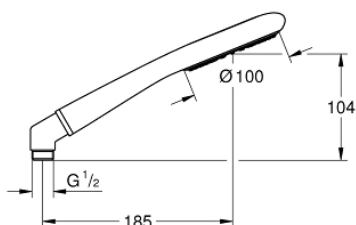

27 377 000 RAINSHOWER ICON 100 HAND SHOWER 1 SPRAY

תיאור המוצר

- כרום: צבע
- תבנית התזה: Rain
- מתאם מרפק לשילוב בין מקלחות יד וערכות למקלחות
- מגביל זרימה 9.5 ליטר/דקה EcoJoy GROHE
- **GROHE CoolTouch**
- תבנית התזה מושלמת DreamSpray GROHE
- גימור כרום LongLife GROHE
- מערכת נגד אבנית SpeedClean GROHE
- לחיים ארוכים יותר ediuGretaW rennl
- מתאים למחמם מידי