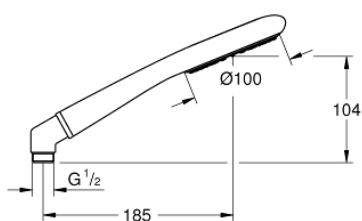

27 375 000 RAINSHOWER ICON 100 HAND SHOWER 1 SPRAY

תיאור המוצר

- כרום: צבע
- תבנית התזה: Rain
- מתאם מרפק לשילוב בין מקלחות יד וערכות למקלחות
- תבנית התזה מושלמת GROHE DreamSpray
- גימור כרום GROHE LongLife
- מערכת נגד אבנית GROHE SpeedClean
- לחיים ארוכים יותר ediuGretaW rennl
- מתאים למחמם מידי