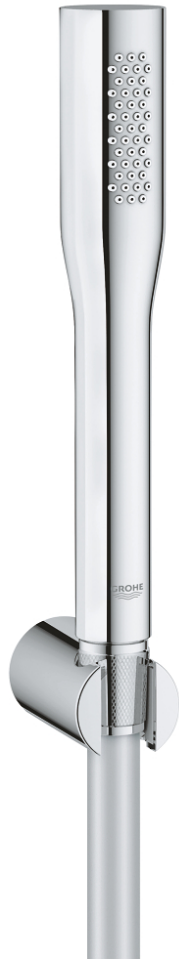

## EUPHORIA COSMOPOLITAN STICK 27 369 000 סט מאחז קיר מתז 1

### תיאור המוצר

- כרום: צבע
- מקלח יד (27 400)
- maximum flow rate (at 3 bar): 8 l/min
- מאחז קיר למקלחת (27 056)
- צינור מקלחת 1,500 מ"מ x 1/2" x 2/1" xelfrevliS (82) 364
- טכנולוגיית חיסכון במים וזרימה מושלמת EcoJoy GROHE
- גימור כרום LongLife GROHE
- מערכת נגד אבנית SpeedClean GROHE
- לחיים ארוכים יותר ediuGretaW rennl
- potStsiwT למניעת פיתול הצינור
- מתאים למחמם מיידי
- לחץ מינימלי מומלץ 0.5 בר

## 1 EUPHORIA COSMOPOLITAN STICK 27 369 000 סט מאחז קיר מתז

עכשיו - 2009 רבמטפס, חלקי חילוף

1: מסננת (0700200M מס.חלק חילוף)