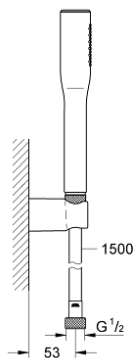

## EUPHORIA COSMOPOLITAN STICK 27 369 000 סט מאחז קיר מתז 1

### תיאור המוצר

- כרום: צבע
- מקלח יד (27 400)
- maximum flow rate (at 3 bar): 8 l/min
- מאחז קיר למקלחת (27 056)
- צינור מקלחת 1,500 מ"מ x 1/2" x 2/1" xelfrevliS (82) 364
- טכנולוגיית חיסכון במים וזרימה מושלמת EcoJoy GROHE
- גימור כרום LongLife GROHE
- מערכת נגד אבנית SpeedClean GROHE
- לחיים ארוכים יותר ediuGretaW rennl
- potStsiwT למניעת פיתול הצינור
- מתאים למחמם מיידי
- לחץ מינימלי מומלץ 0.5 בר