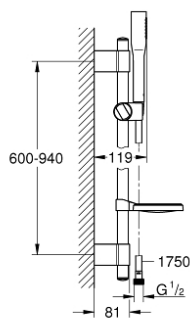

27 368 000 EUPHORIA COSMOPOLITAN STICK SHOWER RAIL SET 1 SPRAY

תיאור המוצר

- כרום: צבע
- מקלח יד (27 400)
- Normal spray
- maximum flow rate (at 3 bar): 8 l/min
- מוט מקלחת 900 מ"מ
- עם מאחזי קיר ממתכת
- צינור מקלחת 1,750 מ"מ x 1/2" x 1/2" Silverflex (883 82)
- צלוחית לסבון (27 206)
- טכנולוגיית חיסכון במים וזרימה מושלמת GROHE EcoJoy
- גימור כרום GROHE LongLife

מרחק מתכונן בין תושבות להתאמה לחורי קידוח קיימים

- **GROHE SpeedClean** מערכת נגד אבנית
- **ediuGretaW rennl** לחיים ארוכים יותר
- **potStsiwT** למניעת פיתול הצינור
- מתאים למחמם מידי

27 368 000 EUPHORIA COSMOPOLITAN STICK SHOWER RAIL SET 1 SPRAY