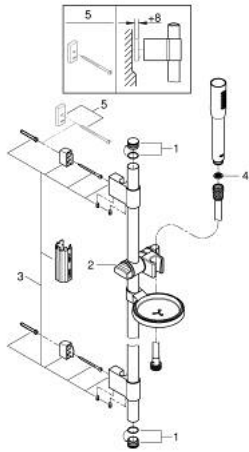

27 368 000 EUPHORIA COSMOPOLITAN STICK SHOWER RAIL SET 1 SPRAY

תיאור המוצר

- כרום: צבע
- מקלח יד (27 400)
- Normal spray
- maximum flow rate (at 3 bar): 8 l/min
- מוט מקלחת 900 מ"מ
- עם מאחזי קיר ממתכת
- צינור מקלחת 1,750 מ"מ x 1/2" x 1/2" Silverflex (883 82)
- צלוחית לסבון (27 206)
- טכנולוגיית חיסכון במים וזרימה מושלמת GROHE EcoJoy
- גימור כרום GROHE LongLife

מרחק מתכונן בין תושבות להתאמה לחורי קידוח קיימים

- **GROHE SpeedClean** מערכת נגד אבנית
- **ediuGretaW rennl** לחיים ארוכים יותר
- **potStsiwT** למניעת פיתול הצינור
- מתאים למחמם מידי

27 368 000 EUPHORIA COSMOPOLITAN STICK SHOWER RAIL SET 1 SPRAY

עכשיו - 2016 רבוסקוא, חלקי חילוף

1: Cover cap (חלק מס. 45922000)

2: Glide element (חלק מס. 65380000)

3: Shower rail holder (חלק מס. 48333000)

4: מסגרת (חלק מס. 0700200M)

5: Compensation disc (חלק מס. 45914XE0)*