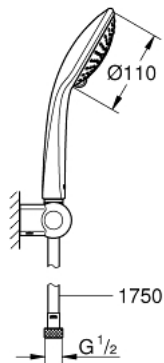

EUPHORIA 110 CHAMPAGNE 27 355 000 סט מאחז קיר 3 מתזים

תיאור המוצר

- כרום: צבע
- מקלח יד engapmahC (27 222)
- maximum flow rate (at 3 bar): 17 l/min
- מאחז קיר למקלחת
- צינור מקלחת 1,750 מ"מ x 1/2" x 1/2" Silverflex (883 82)
- תבנית התזה מושלמת GROHE DreamSpray
- GROHE SprayDimmer (קצב זרימה מופחת באופן חלק)
- גימור כרום GROHE LongLife
- מערכת נגד אבנית GROHE SpeedClean
- ediuGretaW rennl לחיים ארוכים יותר
- potStsiwT למניעת פיתול הצינור
- מתאים למחמם מידי