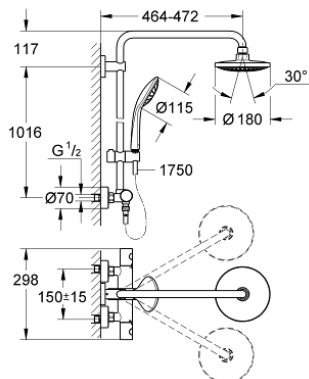

27 296 001 EUPHORIA SYSTEM 180 SHOWER SYSTEM WITH THERMOSTAT FOR WALL MOUNTING

תיאור המוצר

- כרום: צבע
- זרוע מקלחת אופקית ניתנת לסיבוב 450 מ"מ
- תרמוסטט חשוף עם פונקציית Aquadimmer
- ניתן להחליף בין:
- ראש מקלחת 081 Euphoria Cosmopolitan (27 491 000)
- תבנית התזה: Rain
- maximum flow rate (at 3 bar): 15.5 l/min
- עם מפרק כדורי
- זווית סיבוב 15° ±
- מקלח יד Euphoria 011 עיסוי (27 221)
- maximum flow rate (at 3 bar): 11.5 l/min
- גובה מתכוונן עם אלמנט גולש
- צינור מקלחת 1,750 מ"מ 1/2" x 1/2" Silverflex (883 82)
- מחסנית קומפקטית עם אלמנט תרמי שעווה GROHE TurboStat
- כפתור בטיחות 83°-b EHG SafeStop
- מגביל סמפרטורה אופציונלי ל-34 מעלות צלזיוס GROHE SafeStop Plus כלול
- תבנית התזה מושלמת GROHE DreamSpray
- גימור כרום GROHE LongLife
- מערכת נגד אבנית GROHE SpeedClean
- ediuGretaW renni לחיים ארוכים יותר
- potStsiwT למניעת פיתול הצינור
- מתאים למחממים מיידיים החל מ-81 קוט"ש
- קצב זרימה מינימלי 7 ליטר/דקה
- שדרוג אופציונלי: GROHE EasyReach (26-362) נמכר בנפרד