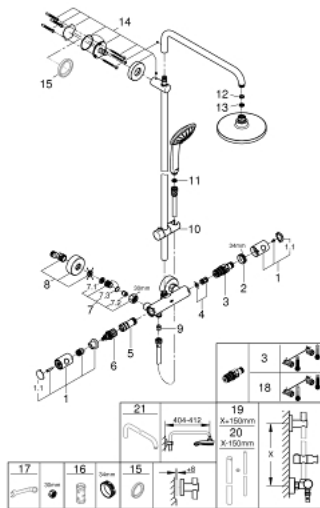

27 296 001 EUPHORIA SYSTEM 180 SHOWER SYSTEM WITH THERMOSTAT FOR WALL MOUNTING

עכשיו - 2017 ילוי, חלקי חילוף

- 1: Metal handle 1/2" (מס.חלק חילוף) 47984000
- 1.1: Cover cap (חילוף מס.חלק) 6458500M
- 2: Fitting ring (חילוף מס.חלק) 47743000
- 3: מחסנית קומפקטית תרמוסטטית (מס.חלק חילוף) 1/2"
- 4: Buffer (מס.חלק חילוף) 47398000
- 5: זרימת מים (מס.חלק חילוף) 47751000
- 6: Aquadimmer (מס.חלק חילוף) 12433000
- 7: Non-return valve (מס.חלק חילוף) 47189000
- 7.1: Dirt strainer (מס.חלק חילוף) 0726400M
- 7.2: Non-return valve (מס.חלק חילוף) 08565000
- 7.3: O-ring $\varnothing 17 \times \varnothing 2$ (מס.חלק חילוף) 0305500M
- 8: S-union (מס.חלק חילוף) 12662000
- 9: Non-return valve (מס.חלק חילוף) 08565000
- 10: Glide element (מס.חלק חילוף) 12140000
- 11: מסננת (מס.חלק חילוף) 0700200M
- 12: Fibre seal $\varnothing 18,5 \times \varnothing 12 \times 2$ (מס.חלק חילוף) 0138900M
- 13: מסננת (מס.חלק חילוף) 48007000
- 14: Shower rail holder (מס.חלק חילוף) 48279000
- 15: Compensation disc (מס.חלק חילוף) 27180000*
- 16: מפתח בוקסה* (מס.חלק חילוף) 19332000
- 17: מפתח מיוחד* (מס.חלק חילוף) 19377000
- 18: מחסנית* (מס.חלק חילוף) GROHE TurboStat 1/2" 47175000
- 19: Shower system pipe for retrofitting (מס.חלק חילוף) 48053000*
- 20: Shower system pipe for retrofitting (מס.חלק חילוף) 48054000*
- 21: Shower arm for shower systems (מס.חלק חילוף) 14047000*