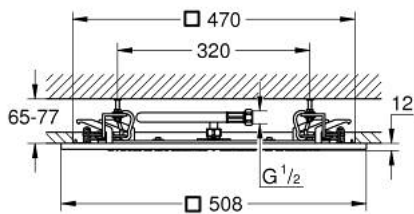

27 286 000 **RAINSHOWER F-SERIES 20" CEILING SHOWER 1 SPRAY**

תיאור המוצר

- כרום: צבע
- תבנית התזה: Rain
- 805 508 X מ"מ
- חומר: מתכת
- הברגה מחברת " _"
- תבנית התזה מושלמת GROHE DreamSpray
- גימור כרום GROHE LongLife
- מערכת נגד אבנית GROHE SpeedClean
- מתאים למחמם מיידי

27 286 000 RAINSHOWER F-SERIES 20" CEILING SHOWER 1 SPRAY

עכשיו - ינוי, חלקי חילוף

1: צינור חיבור (מס.חלק חילוף) 07467000

2: מסננת (מס.חלק חילוף) 0676800M

3: Fibre seal \varnothing 18,5 x \varnothing 12 x 2 (מס.חלק חילוף) 0138900M