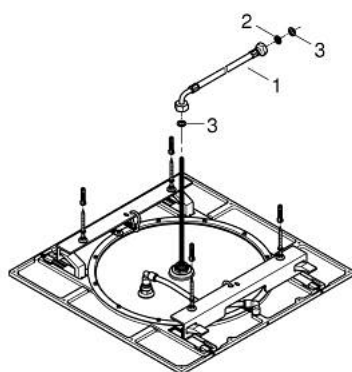

27 286 000 **RAINSHOWER F-SERIES 20" CEILING SHOWER 1 SPRAY**

תיאור המוצר

- כרום: צבע
- תבנית התזה: Rain
- 805 508 X מ"מ
- חומר: מתכת
- הברגה מחברת " _"
- תבנית התזה מושלמת GROHE DreamSpray
- גימור כרום GROHE LongLife
- מערכת נגד אבנית GROHE SpeedClean
- מתאים למחמם מיידי

27 286 000 RAINSHOWER F-SERIES 20" CEILING SHOWER 1 SPRAY

עכשיו - ינוי, חלקי חילוף

1: צינור חיבור (מס.חלק חילוף) 07467000

2: מסננת (מס.חלק חילוף) 0676800M

3: Fibre seal \varnothing 18,5 x \varnothing 12 x 2 (מס.חלק חילוף) 0138900M