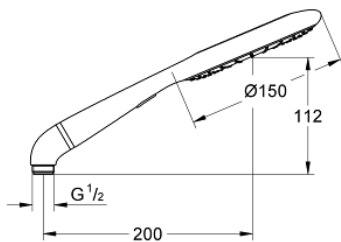

27 276 LS0 RAINSHOWER ICON 150 HAND SHOWER 2 SPRAYS

תיאור המוצר

- לבן ירח: צבע
-
- פונקציית Eco (קצב זרימה מופחת)
- מתאם מרפק ממתכת לשילוב בין מקלחות יד וצינורות למקלחות
- טכנולוגיית חיסכון במים וזרימה מושלמת GROHE EcoJoy
- תבנית התזה מושלמת GROHE DreamSpray
- גימור כרום GROHE LongLife
- מערכת נגד אבנית GROHE SpeedClean
- יותר לחיים ארוכים יותר ediuGretaW rennl
- מערכת התקנה אוניברסלית, מתאימה לכל צינורות המקלחת הסטנדרטיים
- מתאים למחמם מידי