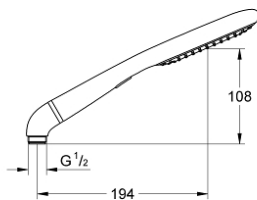

## 27 274 000 RAINSHOWER ECO 120 HAND SHOWER 2 SPRAYS

### תיאור המוצר

- כרום: צבע
- 
- פונקציית Eco (קצב זרימה מופחת)
- מתאם מרפק לשילוב בין מקלחות יד וערכות למקלחות
- גימור כרום GROHE LongLife
- תבנית התזה מושלמת GROHE DreamSpray
- מערכת נגד אבנית GROHE SpeedClean
- ediuGretaW rennl לחיים ארוכים יותר
- מערכת התקנה אוניברסלית, מתאימה לכל צינורות המקלחת הסטנדרטיים
- מתאים למחמם מידי