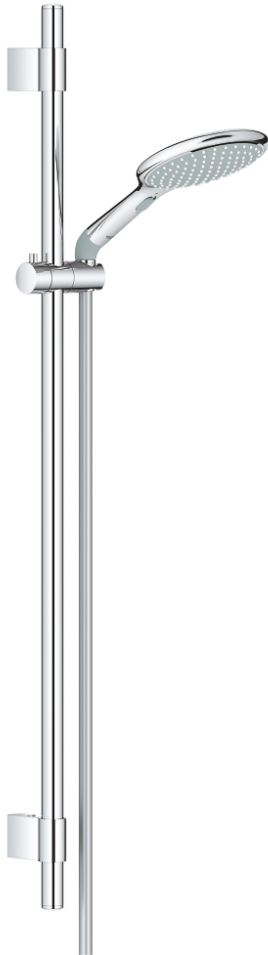

27 273 001 RAINSHOWER SOLO 150 SHOWER RAIL SET 2 SPRAYS

תיאור המוצר

- כרום: צבע
- מקלח יד SoloS 150 (27 272 000)
- מוט מקלחת, 900 מ"מ (28 819 001)
- עם מאחזי קיר ממתכת
- צינור מקלחת 1,750 מ"מ Silverflex 1/2" x 1/2" (883 82)
- מתאם מרפק לשילוב בין מקלחות יד וערכות למקלחות
- תבנית התזה מושלמת GROHE DreamSpray
- גימור כרום GROHE LongLife
-

מרחק מתכונן בין תושבות להתאמה לחורי קידוח קיימים GROHE QuickFix Plus

- מערכת נגד אבנית GROHE SpeedClean
- ediuGretaW rennl לחיים ארוכים יותר
- potStsiwT למניעת פיתול הצינור
- מתאים למחמם מידי

27 273 001 RAINSHOWER SOLO 150 SHOWER RAIL SET 2 SPRAYS

עכשיו - רבמבונ, חלקי חילוף

1: Cover cap (חילוף מס.חלק 45922000)

2: Glide element (חילוף מס.חלק 48177000)

3: Shower rail holder (חילוף מס.חלק 48333000)

4: מסגרת (חילוף מס.חלק 0700200M)

5: Compensation disc (חילוף מס.חלק 45914XE0)*