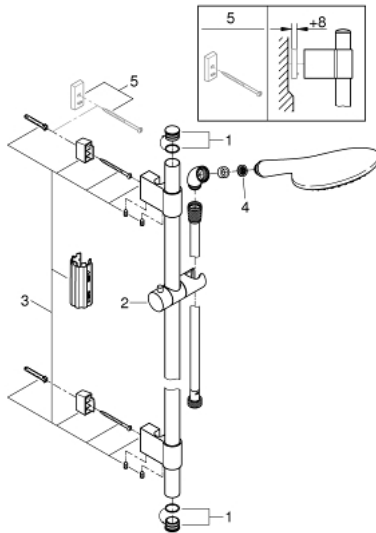

27 273 001 RAINSHOWER SOLO 150 SHOWER RAIL SET 2 SPRAYS

תיאור המוצר

- כרום: צבע
- מקלח יד SoloS 150 (27 272 000)
- מוט מקלחת, 900 מ"מ (28 819 001)
- עם מאחזי קיר ממתכת
- צינור מקלחת 1,750 מ"מ Silverflex 1/2" x 1/2" (883 82)
- מתאם מרפק לשילוב בין מקלחות יד וערכות למקלחות
- תבנית התזה מושלמת GROHE DreamSpray
- גימור כרום GROHE LongLife
-

מרחק מתכונן בין תושבות להתאמה לחורי קידוח קיימים GROHE QuickFix Plus

- מערכת נגד אבנית GROHE SpeedClean
- ediuGretaW rennl לחיים ארוכים יותר
- potStsiwT למניעת פיתול הצינור
- מתאים למחמם מידי

27 273 001 RAINSHOWER SOLO 150 SHOWER RAIL SET 2 SPRAYS

עכשיו - רבמבונ, חלקי חילוף

1: Cover cap (חילוף מס.חלק 45922000)

2: Glide element (חילוף מס.חלק 48177000)

3: Shower rail holder (חילוף מס.חלק 48333000)

4: מסגרת (חילוף מס.חלק 0700200M)

5: Compensation disc (חילוף מס.חלק 45914XE0)*