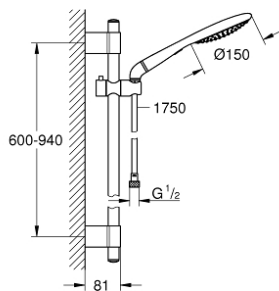

27 273 001 RAINSHOWER SOLO 150 SHOWER RAIL SET 2 SPRAYS

תיאור המוצר

- כרום: צבע
- מקלח יד SoloS 150 (27 272 000)
- מוט מקלחת, 900 מ"מ (28 819 001)
- עם מאחזי קיר ממתכת
- צינור מקלחת 1,750 מ"מ Silverflex 1/2" x 1/2" (883 82)
- מתאם מרפק לשילוב בין מקלחות יד וערכות למקלחות
- תבנית התזה מושלמת GROHE DreamSpray
- גימור כרום GROHE LongLife
-

מרחק מתכונן בין תושבות להתאמה לחורי קידוח קיימים GROHE QuickFix Plus

- מערכת נגד אבנית GROHE SpeedClean
- ediuGretaW rennl לחיים ארוכים יותר
- potStsiwT למניעת פיתול הצינור
- מתאים למחמם מידי

27 273 001 RAINSHOWER SOLO 150 SHOWER RAIL SET 2 SPRAYS

עכשיו - רבמבונ, חלקי חילוף

1: Cover cap (חילוף מס.חלק 45922000)

2: Glide element (חילוף מס.חלק 48177000)

3: Shower rail holder (חילוף מס.חלק 48333000)

4: מסגרת (חילוף מס.חלק 0700200M)

5: Compensation disc (חילוף מס.חלק 45914XE0)*