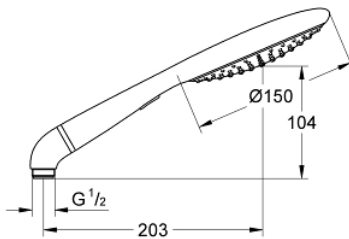

27 272 000 RAINSHOWER SOLO 150 HAND SHOWER 2 SPRAYS

תיאור המוצר

- כרום: צבע
-
- פונקציית Eco (קצב זרימה מופחת)
- מתאם מרפק לשילוב בין מקלחות יד וערכות למקלחות
- טכנולוגיית חיסכון במים וזרימה מושלמת GROHE EcoJoy
- תבנית התזה מושלמת GROHE DreamSpray
- גימור כרום GROHE LongLife
- מערכת נגד אבנית GROHE SpeedClean
- יותר לחיים ארוכים יותר ediuGretaW rennl
- מערכת התקנה אוניברסלית, מתאימה לכל צינורות המקלחת הסטנדרטיים
- מתאים למחמם מידי