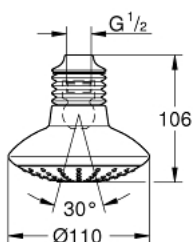

27 237 000 EUPHORIA 110 MONO HEAD SHOWER 1 SPRAY

תיאור המוצר

- כרום: צבע
- תבנית התזה: Rain
- maximum flow rate (at 1 bar): 31 l/min
- הברגה מחברת " _"
- מפוחים
- תבנית התזה מושלמת GROHE DreamSpray
- גימור כרום GROHE LongLife
- מערכת נגד אבנית GROHE SpeedClean
- מתאים למחמם מידי

27 237 000 EUPHORIA 110 MONO HEAD SHOWER 1 SPRAY

עכשיו - ראוני 1900, חלקי חילוף

1: Bellows (חלק חילוף) מס. 45199B10)

2: Fibre seal \varnothing 18,5 x \varnothing 12 x 2 (חלק חילוף) מס. 0138900M)

3: מסננת (חלק חילוף) מס. 0676800M)