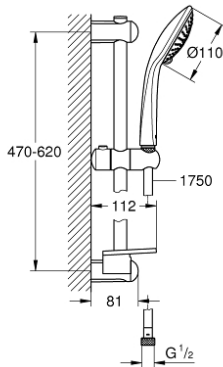

## 27 232 001 EUPHORIA 110 CHAMPAGNE SHOWER RAIL SET 3 SPRAYS

### תיאור המוצר

- כרום: צבע
- מקלח יד (27 222) engapmahC
- maximum flow rate (at 3 bar): 17 l/min
- מוט מקלחת, 600 מ"מ (27 499)
- צינור מקלחת 1,750 מ"מ x 1/2" (883 82) Silverflex
- מגש (72) 596) **GROHE EasyReach**
- **GROHE SprayDimmer** (קצב זרימה מופחת באופן חלק)
- **GROHE DreamSpray** תבנית התזה מושלמת
- **GROHE LongLife** גימור כרום
- **Flexible Installation - 1 adjustable bracket for existing drill holes**
- **GROHE SpeedClean** מערכת נגד אבנית
- **ediuGretaW rennl** לחיים ארוכים יותר
- **potStsiwT** למניעת פיתול הצינור
- מתאים למחמם מידי

## 27 232 001 EUPHORIA 110 CHAMPAGNE SHOWER RAIL SET 3 SPRAYS

עכשיו - יולי 2020, חלקי חילוף

1: Shower rail holder (מס.חלק חילוף 48098000)

2: Glide element (מס.חלק חילוף 48099000)

3: Shower rail holder (מס.חלק חילוף 48100000)