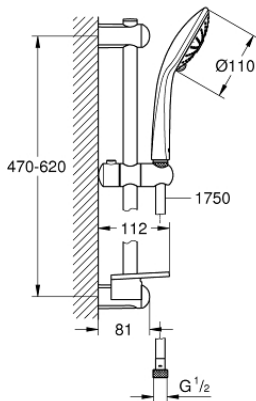

27 231 001 EUPHORIA 110 MASSAGE SHOWER RAIL SET 3 SPRAYS

תיאור המוצר

- כרום: צבע
- מקלח יד עיסוי (27 221)
- maximum flow rate (at 3 bar): 16.6 l/min
- מוט מקלחת, 600 מ"מ (27 499)
- צינור מקלחת 1,750 מ"מ x 1/2" Silverflex (883 82)
- מגש (72) GROHE EasyReach (596)
- תבנית התזה מושלמת GROHE DreamSpray
- (קצב זרימה מופחת באופן חלק) GROHE SprayDimmer
- גימור כרום GROHE LongLife
- Flexible Installation - 1 adjustable bracket for existing drill holes
- מערכת נגד אבנית GROHE SpeedClean
- ediuGretaW rennl לחיים ארוכים יותר
- potStsiwT למניעת פיתול הצינור
- מתאים למחמם מידי

27 231 001 EUPHORIA 110 MASSAGE SHOWER RAIL SET 3 SPRAYS

עכשיו - 2010 רבמטפס, חלקי חילוף

1: Shower rail holder (מס.חלק חילוף 48098000)

2: Glide element (מס.חלק חילוף 48099000)

3: Shower rail holder (מס.חלק חילוף 48100000)

4: מסננת (מס.חלק חילוף 0700200M)