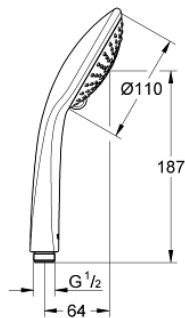

27 222 000 EUPHORIA 110 CHAMPAGNE HAND SHOWER 3 SPRAYS

תיאור המוצר

- כרום: צבע
- Rain, Champagne spray, SmartRain
- maximum flow rate (at 3 bar): 17 l/min
- תבנית התזה מושלמת GROHE DreamSpray
- GROHE SprayDimmer (קצב זרימה מופחת באופן חלק)
- גימור כרום GROHE LongLife
- מערכת נגד אבנית GROHE SpeedClean
- ediuGretaW rennl לחיים ארוכים יותר
- מערכת התקנה אוניברסלית, מתאימה לכל צינורות המקלחת הסטנדרטיים
- מתאים למחמם מיידי