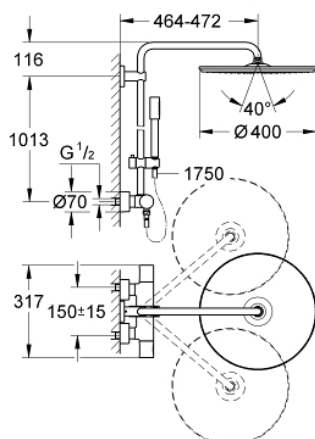

27 174 001 RAINSHOWER SYSTEM 400 SHOWER SYSTEM WITH THERMOSTAT FOR WALL MOUNTING

תיאור המוצר

- כרום: צבע
- זרוע מקלחת אופקית ניתנת לסיבוב 450 מ"מ
- תרמוסטט חשוף עם פונקציית Aquadimmer
- ניתן להחליף בין:
- ראש מקלחת - Cosmopolitan 400 rewohnsniaR
- maximum flow rate (at 3 bar): 12 l/min
- חומר: מתכת
- זווית סיבוב ± 02 עם מפרק כדורי
- metal stick hand shower
- maximum flow rate (at 3 bar): 16 l/min
- גובה מתכוונן עם אלמנט גולש
- צינור מקלחת ממתכת 1,750 מ"מ
- maximum flow rate system (at 3 bar): 16 l/min
- מחסנית קומפקטית עם אלמנט תרמי ששווה GROHE TurboStat
- כפתור בטיחות ± 83 SafeStop
- מגביל סמפרטורה אופציונלי ל-34 מעלות צלזיוס GROHE SafeStop Plus כלול
- **GROHE CoolTouch**
- **GROHE DreamSpray** תבנית התזה מושלמת
- **GROHE LongLife** גימור כרום
- **GROHE SpeedClean** מערכת נגד אבנית
- **ediuGretaW rennl** לחיים ארוכים יותר
- מתאים למחממים מיידים החל מ-81 קוט"ש
- קצב זרימה מינימלי 5 ליטר/דקה