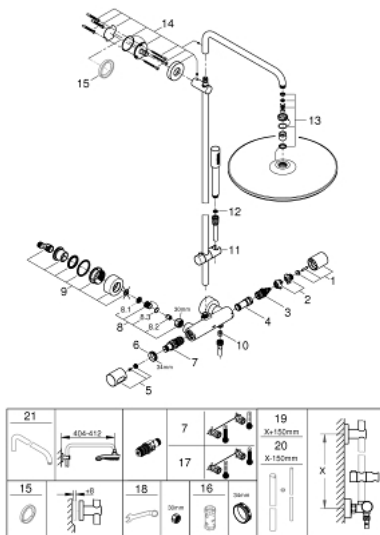

27 174 001 RAINSHOWER SYSTEM 400 SHOWER SYSTEM WITH THERMOSTAT FOR WALL MOUNTING

עכשיו - יאמ 2016 חלקי חילוף

- 1: Aquadimmer handle (מס.חלק חילוף) 47804000)
- 2: Stop (מס.חלק חילוף) 47723000)
- 3: Aquadimmer (מס.חלק חילוף) 47364000)
- 4: זרימת מים (מס.חלק חילוף) 47887000)
- 5: ידית סקלת טמפרטורה (מס.חלק חילוף) 47811000)
- 6: Fitting ring (מס.חלק חילוף) 47743000)
- 7: מחסנית קומפקטית תרמוסטטית (מס.חלק חילוף) 1/2" 47439000)
- 8: Non-return valve (מס.חלק חילוף) 47189000)
- 8.1: Dirt strainer (מס.חלק חילוף) 0726400M)
- 8.2: Non-return valve (מס.חלק חילוף) 08565000)
- 8.3: O-ring $\varnothing 17 \times \varnothing 2$ (מס.חלק חילוף) 0305500M)
- 9: S-union (מס.חלק חילוף) 12693000)
- 10: Non-return valve (מס.חלק חילוף) 08565000)
- 11: Glide element (מס.חלק חילוף) 12140000)
- 12: מסננת (מס.חלק חילוף) 0700200M)
- 13: סט חלקי חילוף (מס.חלק חילוף) 45933000)
- 14: Shower rail holder (מס.חלק חילוף) 48279000)
- 15: Compensation disc (מס.חלק חילוף) 27180000)*
- 16: מפתח בוקסה* (מס.חלק חילוף) 19332000)
- 17: מחסנית (מס.חלק חילוף) GROHE TurboStat 1/2" 47175000)*
- 18: מפתח מיוחד* (מס.חלק חילוף) 19377000)*
- 19: Shower system pipe for retrofitting (מס.חלק חילוף) 48053000)*
- 20: Shower system pipe for retrofitting (מס.חלק חילוף) 48054000)*
- 21: Shower arm for shower systems (מס.חלק חילוף) 14047000)*

* אביזרים אופציונליים