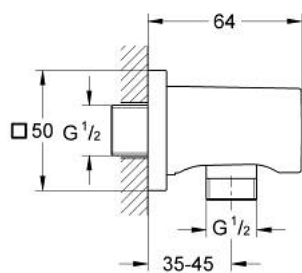

27 076 000 RAINSHOWER SHOWER OUTLET ELBOW

תיאור המוצר

- כרום: צבע
- male connection thread 1/2"
- עם מגן קיר מרובע
- מוגן מפני זרימה חוזרת
- גימור כרום GROHE LongLife

27 076 000 **RAINSHOWER SHOWER OUTLET ELBOW**

עכשיו – 2006 ראורבפ, חלקי חילוף

1: Non-return valve (חלק מס. 08565000)