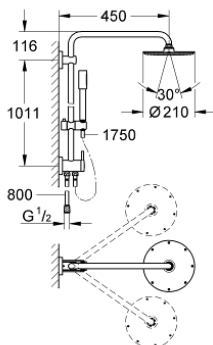

27 058 000 RAINSHOWER SYSTEM 210 SHOWER SYSTEM WITH DIVERTER FOR WALL MOUNTING

תיאור המוצר

- כרום: צבע
- זרוע מקלחת אופקית ניתנת לסיבוב 450 מ"מ
- החלפה בין מקלחת יד וראש על ידי שסתום הטיה
- ראש מקלחת מטאלי Cosmopolitan 210 rewohsniaR
- maximum flow rate (at 3 bar): 16.5 l/min
- עם מפרק כדורי
- זווית סיבוב 15° ±
- metal stick hand shower
- maximum flow rate (at 3 bar): 12 l/min
- גובה מתכוונן עם אלמנט גולש
- צינור מקלחת ממתכת 1,750 מ"מ
- חיבור לאספקת מים עם הברגה-2/1" של צינור המקלחת לברז/חיבור קיר 800 מ"מ
- maximum flow rate system (at 3 bar): 16.5 l/min
- תבנית התזה מושלמת GROHE DreamSpray
- גימור כרום GROHE LongLife
- מערכת נגד אבנית GROHE SpeedClean
- ediuGretaW rennl לחיים ארוכים יותר
- מתאים למחממים מידיים החל מ-81 קוט"ש
- קצב זרימה מינימלי 5 ליטר/דקה
- לחץ מומלץ 1.0-5.0 בר

27 058 000 RAINSHOWER SYSTEM 210 SHOWER SYSTEM WITH DIVERTER FOR WALL MOUNTING

עכשיו - ראוני 2019, חלקי חילוף

1: סט חלקי חילוף (מס.חלק 45933000) (חילוף)

2: מסגרת (מס.חלק 0700200M) (חילוף)

3: Glide element (מס.חלק 12140000) (חילוף)

4: Replacement kit for rotary valve (מס.חלק 45915000) (חילוף)

5: Non-return valve (מס.חלק 08565000) (חילוף)

6: Shower rail holder (מס.חלק 48279000) (חילוף)

7: Compensation disc (מס.חלק 27180000)* (חילוף)

8: Shower arm for shower systems (מס.חלק 14047000)* (חילוף)

* אביזרים אופציונליים