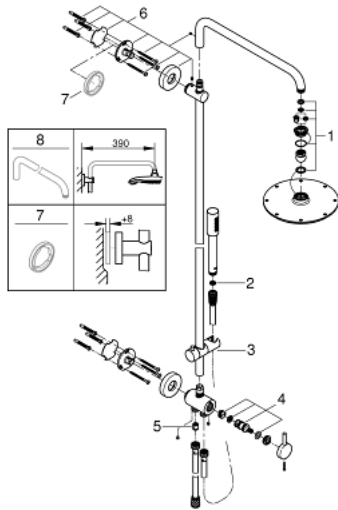

27 058 000 RAINSHOWER SYSTEM 210 SHOWER SYSTEM WITH DIVERTER FOR WALL MOUNTING

תיאור המוצר

- כרום: צבע
- זרוע מקלחת אופקית ניתנת לסיבוב 450 מ"מ
- החלפה בין מקלחת יד וראש על ידי שסתום הטיה
- ראש מקלחת מטאלי Cosmopolitan 210 rewohsniaR
- maximum flow rate (at 3 bar): 16.5 l/min
- עם מפרק כדורי
- זווית סיבוב 15° ±
- metal stick hand shower
- maximum flow rate (at 3 bar): 12 l/min
- גובה מתכוונן עם אלמנט גולש
- צינור מקלחת ממתכת 1,750 מ"מ
- חיבור לאספקת מים עם הברגה-2/1" של צינור המקלחת לברז/חיבור קיר 800 מ"מ
- maximum flow rate system (at 3 bar): 16.5 l/min
- תבנית התזה מושלמת GROHE DreamSpray
- גימור כרום GROHE LongLife
- מערכת נגד אבנית GROHE SpeedClean
- ediuGretaW rennl לחיים ארוכים יותר
- מתאים למחממים מידיים החל מ-81 קוט"ש
- קצב זרימה מינימלי 5 ליטר/דקה
- לחץ מומלץ 1.0-5.0 בר

27 058 000 RAINSHOWER SYSTEM 210 SHOWER SYSTEM WITH DIVERTER FOR WALL MOUNTING

עכשיו - ראוני 2019, חלקי חילוף

1: סט חלקי חילוף (מס.חלק 45933000) (חילוף)

2: מסגרת (מס.חלק 0700200M) (חילוף)

3: Glide element (מס.חלק 12140000) (חילוף)

4: Replacement kit for rotary valve (מס.חלק 45915000) (חילוף)

5: Non-return valve (מס.חלק 08565000) (חילוף)

6: Shower rail holder (מס.חלק 48279000) (חילוף)

7: Compensation disc (מס.חלק 27180000)* (חילוף)

8: Shower arm for shower systems (מס.חלק 14047000)* (חילוף)

* אביזרים אופציונליים