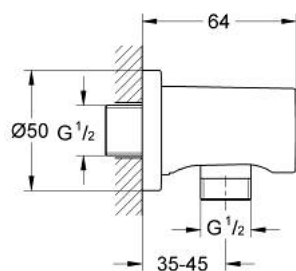

27 057 AL0 RAINSHOWER SHOWER OUTLET ELBOW, 1/2"

תיאור המוצר

- אפור גרפיט מוברש: צבע
- male connection thread 1/2"
- עם מגן קיר עגול
- מוגן מפני זרימה חוזרת
- גימור GROHE LongLife

27 057 AL0 RAINSHOWER SHOWER OUTLET ELBOW, 1/2"

עכשיו - צרם 2015, חלקי חילוף

1: Non-return valve (מס.חלק חילוף) 08565000