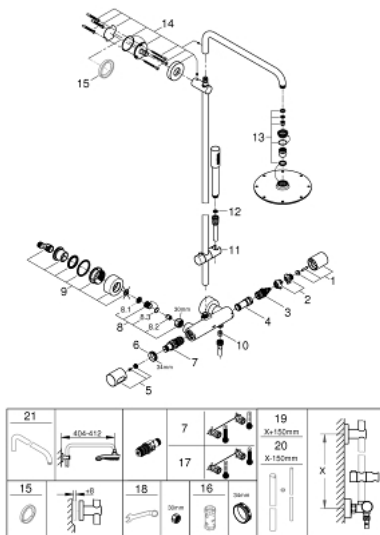

27 032 001 RAINSHOWER SYSTEM 210 SHOWER SYSTEM WITH THERMOSTAT FOR WALL MOUNTING

עכשיו - יאמ 2016 חלקי חילוף

- 1: Aquadimmer handle (מס.חלק חילוף) 47804000)
- 2: Stop (מס.חלק חילוף) 47723000)
- 3: Aquadimmer (מס.חלק חילוף) 47364000)
- 4: זרימת מים (מס.חלק חילוף) 47887000)
- 5: ידית סקלת טמפרטורה (מס.חלק חילוף) 47811000)
- 6: Fitting ring (מס.חלק חילוף) 47743000)
- 7: מחסנית קומפקטית תרמוסטטית (מס.חלק חילוף) 1/2" 47439000)
- 8: Non-return valve (מס.חלק חילוף) 47189000)
- 8.1: Dirt strainer (מס.חלק חילוף) 0726400M)
- 8.2: Non-return valve (מס.חלק חילוף) 08565000)
- 8.3: O-ring $\varnothing 17 \times \varnothing 2$ (מס.חלק חילוף) 0305500M)
- 9: S-union (מס.חלק חילוף) 12693000)
- 10: Non-return valve (מס.חלק חילוף) 08565000)
- 11: Glide element (מס.חלק חילוף) 12140000)
- 12: מסננת (מס.חלק חילוף) 0700200M)
- 13: סט חלקי חילוף (מס.חלק חילוף) 45933000)
- 14: Shower rail holder (מס.חלק חילוף) 48279000)
- 15: Compensation disc (מס.חלק חילוף) 27180000)*
- 16: מפתח בוקסה* (מס.חלק חילוף) 19332000)
- 17: מחסנית* (מס.חלק חילוף) GROHE TurboStat 1/2" 47175000)
- 18: מפתח מיוחד* (מס.חלק חילוף) 19377000)
- 19: Shower system pipe for retrofitting (מס.חלק חילוף) 48053000)*
- 20: Shower system pipe for retrofitting (מס.חלק חילוף) 48054000)*
- 21: Shower arm for shower systems (מס.חלק חילוף) 14047000)*

* אביזרים אופציונליים