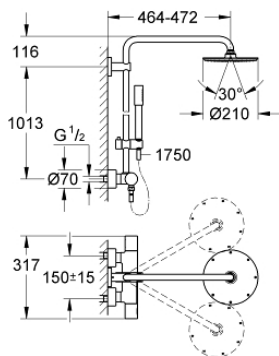

27 032 001 RAINSHOWER SYSTEM 210 SHOWER SYSTEM WITH THERMOSTAT FOR WALL MOUNTING

תיאור המוצר

- כרום: צבע
- זרוע מקלחת אופקית ניתנת לסיבוב 450 מ"מ
- תרמוסטט חשוף עם פונקציית Aquadimmer
- ניתן להחליף בין:
- ראש מקלחת מטאלי Cosmopolitan 210 rewohnsniaR
- עם מפרק כדורי
- זווית סיבוב 15° ±
- metal stick hand shower
- גובה מתכוונן עם אלמנט גולש
- צינור מקלחת ממתכת 1,750 מ"מ
- מחסנית קומפקטית עם אלמנט תרמי שעות GROHE TurboStat
- כפתור בטיחות 83° SafeStop
- מגביל טמפרטורה אופציונלי ל-34 מעלות צלזיוס GROHE SafeStop Plus
- ללא סכנת כוויות GROHE CoolTouch
- תבנית התזה מושלמת GROHE DreamSpray
- גימור כרום GROHE LongLife
- מערכת נגד אבנית GROHE SpeedClean
- חיים ארוכים יותר. ediuGretaW rennl לחיים
- מתאים למחממים מידיים החל מ-81 קוט"ש
- קצב זרימה מינימלי 7 ליטר/דקה