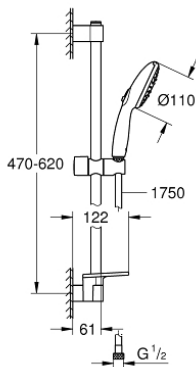

26 918 003 TEMPESTA 110 SHOWER RAIL SET 3 SPRAYS (RAIN, JET, MASSAGE)

תיאור המוצר

- כרום: צבע
- hand shower Tempesta 110 (28 419)
- maximum flow rate (at 3 bar): 7.4 l/min
- מוט מקלחת, 600 מ"מ (27 523)
- metal shower hose Relexaflex 1750 mm 1/2" x 1/2" (28 139)
- GROHE EasyReach tray (26 770)
- טכנולוגיית חיסכון במים וזרימה מושלמת GroJoy
- GROHE SmartSwitch - easily rotate the dial to enjoy your preferred spray option
- תבנית התזה מושלמת DreamSpray
- גימור כרום LongLife
- Flexible Installation - 1 adjustable bracket for existing drill holes
- adjustable rail holder (turn and glide shower holder)
- מערכת נגד אבנית SpeedClean
- ediuGretaW rennl לחיים ארוכים יותר
- **ShockProof** מונעת נזקים הנגרמים מפילת המקלח
- **לחץ מינימלי מומלץ 1.0 בר**
- **מתאים למחמם מידי**
- **professional edition**

26 918 003 TEMPESTA 110 SHOWER RAIL SET 3 SPRAYS (RAIN, JET, MASSAGE)

עכשיו - רבמבונ, חלקי חילוף

1: Shower rail holder (חלק מס. 48607000)

2: Glide element (חלק מס. 48609000)

3: Shower rail holder (חלק מס. 48608000)