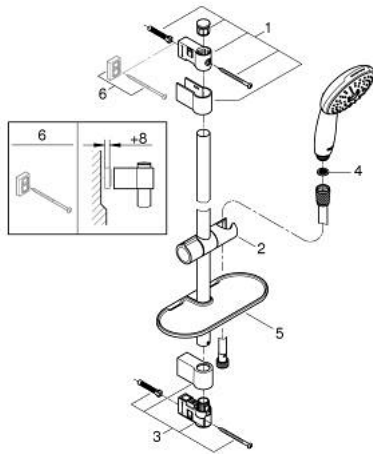

26 918 003 TEMPESTA 110 SHOWER RAIL SET 3 SPRAYS (RAIN, JET, MASSAGE)

תיאור המוצר

- כרום: צבע
- hand shower Tempesta 110 (28 419)
- maximum flow rate (at 3 bar): 7.4 l/min
- מוט מקלחת, 600 מ"מ (27 523)
- metal shower hose Relexaflex 1750 mm 1/2" x 1/2" (28 139)
- GROHE EasyReach tray (26 770)
- טכנולוגיית חיסכון במים וזרימה מושלמת GroJoy
- GROHE SmartSwitch - easily rotate the dial to enjoy your preferred spray option
- תבנית התזה מושלמת DreamSpray
- גימור כרום LongLife
- Flexible Installation - 1 adjustable bracket for existing drill holes
- adjustable rail holder (turn and glide shower holder)
- מערכת נגד אבנית SpeedClean
- ediuGretaW rennl לחיים ארוכים יותר
- **ShockProof** מונעת נזקים הנגרמים מפילת המקלח
- **לחץ מינימלי מומלץ 1.0 בר**
- **מתאים למחמם מידי**
- **professional edition**

26 918 003 TEMPESTA 110 SHOWER RAIL SET 3 SPRAYS (RAIN, JET, MASSAGE)

עכשיו - רבמבונ, חלקי חילוף

1: Shower rail holder (חלק מס. 48607000)

2: Glide element (חלק מס. 48609000)

3: Shower rail holder (חלק מס. 48608000)