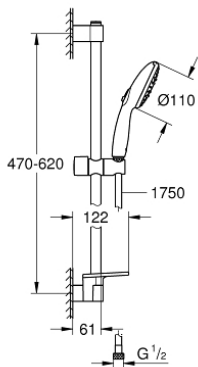

26 917 003 TEMPESTA 110 SHOWER RAIL SET 3 SPRAYS (RAIN, JET, MASSAGE)

תיאור המוצר

- כרום: צבע
- hand shower Tempesta 110 (26 914)
- מוט מקלחת, 600 מ"מ (27 523)
- metal shower hose Relexaflex 1750 mm 1/2" x 1/2" (28 139)
- GROHE EasyReach tray (26 770)
- טכנולוגיית חיסכון במים וזרימה מושלמת EcoJoy
- GROHE SmartSwitch - easily rotate the dial to enjoy your preferred spray option
- GROHE DreamSpray תבנית התזה מושלמת
- GROHE LongLife גימור כרום
- Flexible Installation - 1 adjustable bracket for existing drill holes
- adjustable rail holder (turn and glide shower holder)
- GROHE SpeedClean מערכת נגד אבנית
- ediuGretaW rennl לחיים ארוכים יותר
- **טבעת הסיליקון / ShockProof** מונעת נזקים הנגרמים מנפילת המקלח
- **AquaCalibrator limits maximum flow rate (at 3 bar): 6.4 l/min**
- **לחץ מינימלי מומלץ 1.0 בר**
- **מתאים למחמם מידי**
- **professional edition**

26 917 003 TEMPESTA 110 SHOWER RAIL SET 3 SPRAYS (RAIN, JET, MASSAGE)

עכשיו - רבמבונ, חלקי חילוף

1: Shower rail holder (חלק מס. 48607000)

2: Glide element (חלק מס. 48609000)

3: Shower rail holder (חלק מס. 48608000)