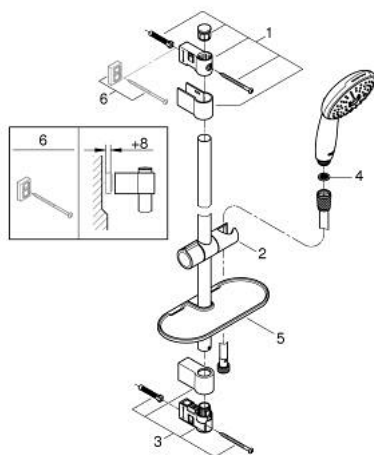

26 917 003 TEMPESTA 110 SHOWER RAIL SET 3 SPRAYS (RAIN, JET, MASSAGE)

תיאור המוצר

- כרום: צבע
- hand shower Tempesta 110 (26 914)
- מוט מקלחת, 600 מ"מ (27 523)
- metal shower hose Relexaflex 1750 mm 1/2" x 1/2" (28 139)
- GROHE EasyReach tray (26 770)
- טכנולוגיית חיסכון במים וזרימה מושלמת EcoJoy
- GROHE SmartSwitch - easily rotate the dial to enjoy your preferred spray option
- GROHE DreamSpray תבנית התזה מושלמת
- GROHE LongLife גימור כרום
- Flexible Installation - 1 adjustable bracket for existing drill holes
- adjustable rail holder (turn and glide shower holder)
- GROHE SpeedClean מערכת נגד אבנית
- ediuGretaW rennl לחיים ארוכים יותר
- **טבעת הסיליקון / ShockProof** מונעת נזקים הנגרמים מנפילת המקלח
- **AquaCalibrator limits maximum flow rate (at 3 bar): 6.4 l/min**
- **לחץ מינימלי מומלץ 1.0 בר**
- **מתאים למחמם מידי**
- **professional edition**

26 917 003 TEMPESTA 110 SHOWER RAIL SET 3 SPRAYS (RAIN, JET, MASSAGE)

עכשיו - רבמבונ, חלקי חילוף

1: Shower rail holder (חלק מס. 48607000)

2: Glide element (חלק מס. 48609000)

3: Shower rail holder (חלק מס. 48608000)

4: מסגרת (חלק מס. 0700200M)

5: GROHE EasyReach tray (חלק מס. 26770001)

6: Compensation disc (חלק מס. 48543001)*

* אביזרים אופציונליים